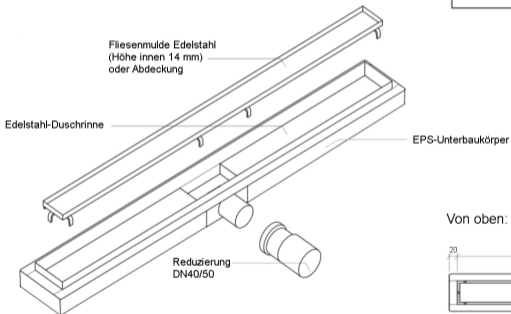

## Technisches Detail: Combia Duschrinne Ultra-Flach

combia®

Gesamteinbauhöhe: 53 mm  
Länge: 500 - 1200 mm  
Ablaufleistung 0,5 l/s  
Siphon mit Geruchsverschluss, reinigbar  
Höhe der Fliesenprofilkante: 14 mm  
Mit Dichtvlies-Manschette

Von der Seite:

Von oben: