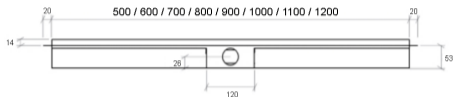

## Technisches Detail: Combia Duschrinne Ultra-Flach

combia®

Gesamteinbauhöhe: 53 mm  
Länge: 500 - 1200 mm  
Ablaufleistung 0,5 l/s  
Siphon mit Geruchsverschluss, reinigbar  
Höhe der Fliesenprofilkante: 14 mm  
Mit Dichtvlies-Manschette

Von der Seite:

Von oben: