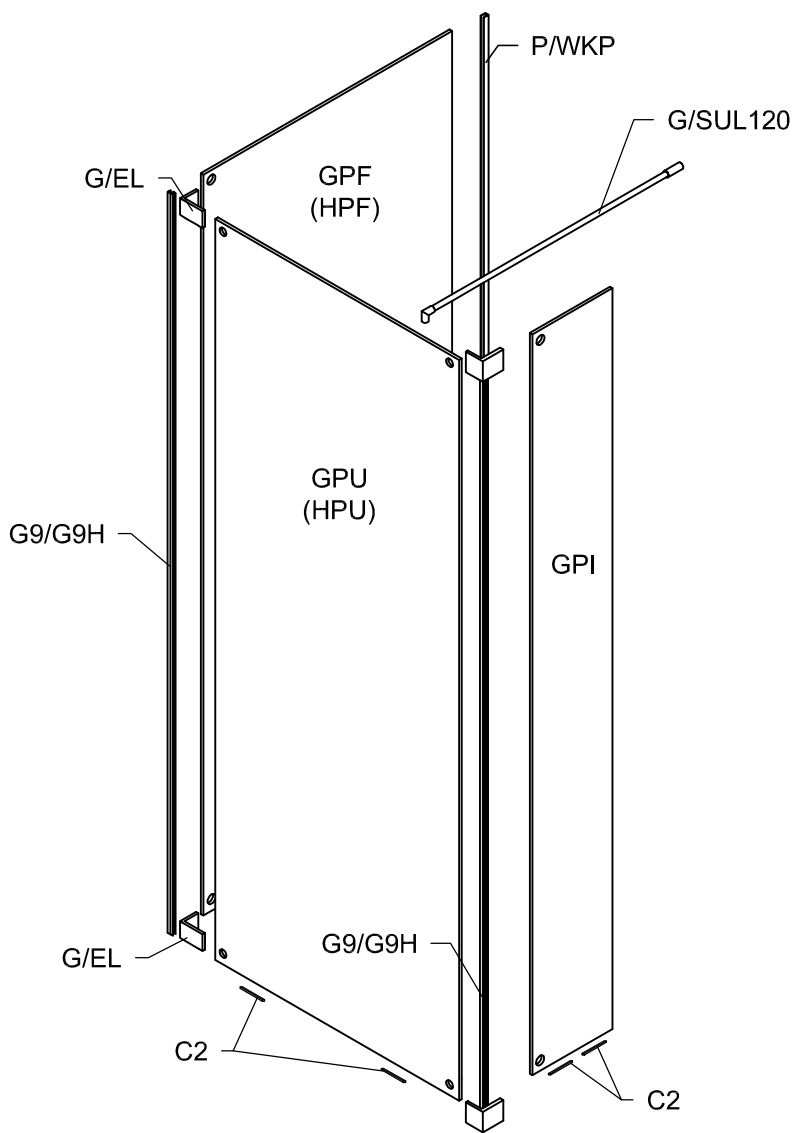

Modell

PGUWO, PHUWO, PMGUWO

Montageanleitung

Installation Manual

3-Seiten U-Duschkabine
U-shaped shower enclosure
Links / Left

- | | | | | | | | | |
|-----------|---|--------------|---|----------|---|---|---|---|
| 4 x G/EL |  | 2 x G9/G9H |  | 8 x G100 |  | 4 x  | 6 x C2 |  |
| 1 x P/WKP |  | 1 x G13/G13H |  | 8 x G300 |  | 4 x  | 1 x G/SUL120 |  |
| | | | | 4 x d |  | 8 x  | 2 x  | |
| | | | | | | 1 x  | 1 x  | |

Diese Maße finden Sie in ihrem Auftrag:
You find this measures in your order:

H = Glas - Höhe
Glass height

G1, G2 = Glasaußenkante (unterer Wert des Verstellbereichs)
Outer edge of the glass (lower value of adjustment range)

Die Zeichnungen sind **nicht** Maßstabsgetreu.
The drawings are **not** to scale.

Vormontage von Dichtprofilen und Beschlägen Pre-assembly of gaskets and fittings.

Wieder öffnen:
Open again:
Per riaprire:
Ouvrir à nouveau: