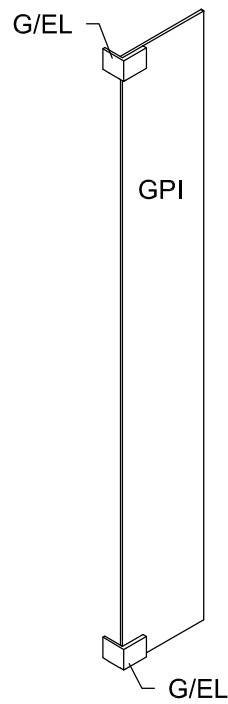

Modell

PGUWO, PHUWO, PMGUWO

Montageanleitung

Installation Manual

3-Seiten U-Duschkabine
U-shaped shower enclosure
Links / Left

- | | | | | | | | | |
|-----------|---|--------------|---|----------|---|---|---|---|
| 4 x G/EL |  | 2 x G9/G9H |  | 8 x G100 |  | 4 x  | 6 x C2 |  |
| 1 x P/WKP |  | 1 x G13/G13H |  | 8 x G300 |  | 4 x  | 1 x G/SUL120 |  |
| | | | | 4 x d |  | 8 x  | 2 x  | |
| | | | | | | 1 x  | 1 x  | |

Diese Maße finden Sie in ihrem Auftrag:
You find this measures in your order:

H = Glas - Höhe
Glass height

G1, G2 = Glasaußenkante (unterer Wert des Verstellbereichs)
Outer edge of the glass (lower value of adjustment range)

Die Zeichnungen sind **nicht** Maßstabsgetreu.
The drawings are **not** to scale.

Vormontage von Dichtprofilen und Beschlägen Pre-assembly of gaskets and fittings.

Wieder öffnen:
Open again:
Per riaprire:
Ouvrir à nouveau: