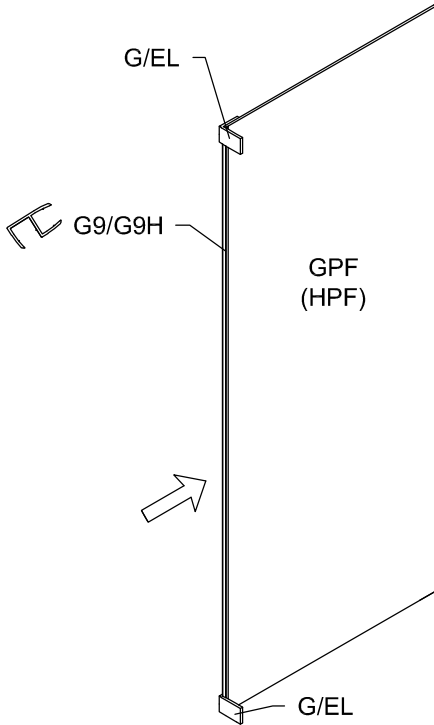

Modell

PGUWO, PHUWO, PMGUWO

Montageanleitung

Installation Manual

3-Seiten U-Duschkabine
U-shaped shower enclosure
Links / Left

- | | | | | | | | | |
|-----------|---|--------------|---|----------|---|---|---|---|
| 4 x G/EL |  | 2 x G9/G9H |  | 8 x G100 |  | 4 x  | 6 x C2 |  |
| 1 x P/WKP |  | 1 x G13/G13H |  | 8 x G300 |  | 4 x  | 1 x G/SUL120 |  |
| | | | | 4 x d |  | 8 x  | 2 x  | |
| | | | | | | 1 x  | 1 x  | |

Diese Maße finden Sie in ihrem Auftrag:
You find this measures in your order:

H = Glas - Höhe
Glass height

G1, G2 = Glasaußenkante (unterer Wert des Verstellbereichs)
Outer edge of the glass (lower value of adjustment range)

Die Zeichnungen sind **nicht** Maßstabsgetreu.
The drawings are **not** to scale.

Vormontage von Dichtprofilen und Beschlägen Pre-assembly of gaskets and fittings.

Wieder öffnen:
Open again:
Per riaprire:
Ouvrir à nouveau: