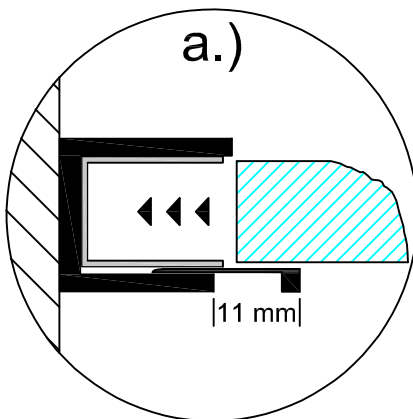

Modell

PGUWO, PHUWO, PMGUWO

Montageanleitung

Installation Manual

3-Seiten U-Duschkabine
U-shaped shower enclosure
Links / Left

- | | | | | | | | | |
|-----------|---|--------------|---|----------|---|---|---|---|
| 4 x G/EL |  | 2 x G9/G9H |  | 8 x G100 |  | 4 x  | 6 x C2 |  |
| 1 x P/WKP |  | 1 x G13/G13H |  | 8 x G300 |  | 4 x  | 1 x G/SUL120 |  |
| | | | | 4 x d |  | 8 x  | 2 x  | |
| | | | | | | 1 x  | 1 x  | |

Diese Maße finden Sie in ihrem Auftrag:
You find this measures in your order:

H = Glas - Höhe
Glass height

G1, G2 = Glasaußenkante (unterer Wert des Verstellbereichs)
Outer edge of the glass (lower value of adjustment range)

Die Zeichnungen sind **nicht** Maßstabsgetreu.
The drawings are **not** to scale.

Vormontage von Dichtprofilen und Beschlägen Pre-assembly of gaskets and fittings.

Wieder öffnen:
Open again:
Per riaprire:
Ouvrir à nouveau: