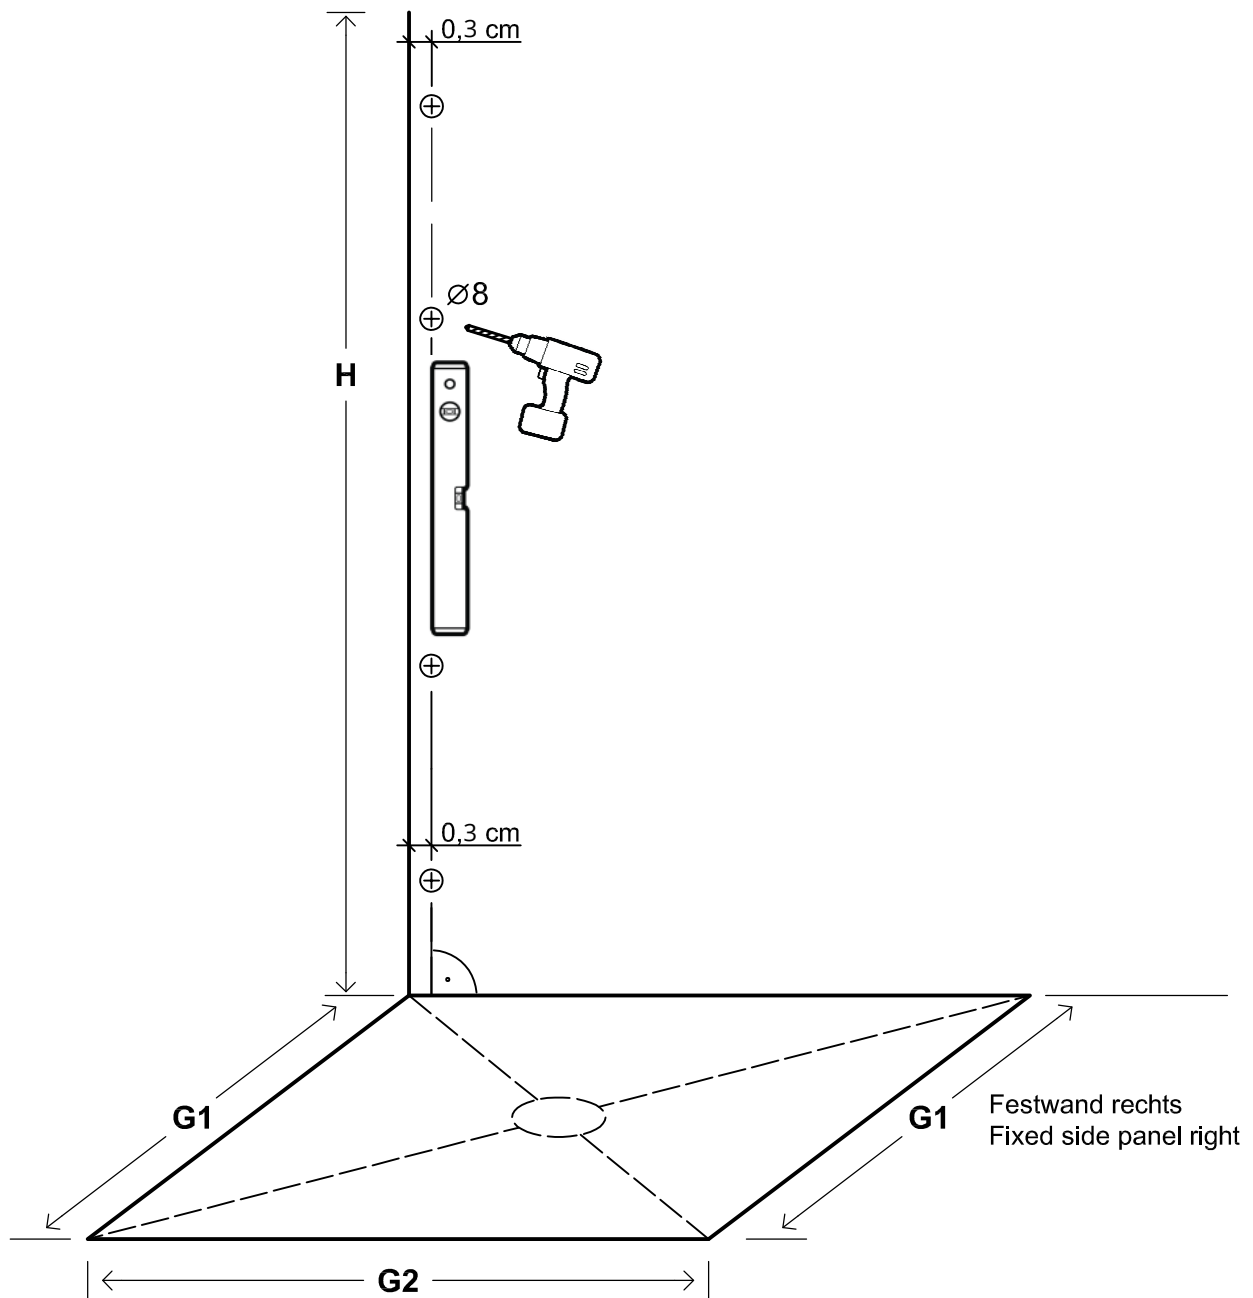

Modell

PGUWO, PHUWO, PMGUWO

Montageanleitung

Installation Manual

3-Seiten U-Duschkabine
U-shaped shower enclosure
Links / Left

- | | | | | | | | | |
|-----------|---|--------------|---|----------|---|---|---|---|
| 4 x G/EL |  | 2 x G9/G9H |  | 8 x G100 |  | 4 x  | 6 x C2 |  |
| 1 x P/WKP |  | 1 x G13/G13H |  | 8 x G300 |  | 4 x  | 1 x G/SUL120 |  |
| | | | | 4 x d |  | 8 x  | 2 x  | |
| | | | | | | 1 x  | 1 x  | |

Diese Maße finden Sie in ihrem Auftrag:
You find this measures in your order:

H = Glas - Höhe
Glass height

G1, G2 = Glasaußenkante (unterer Wert des Verstellbereichs)
Outer edge of the glass (lower value of adjustment range)

Die Zeichnungen sind **nicht** Maßstabsgetreu.
The drawings are **not** to scale.

Vormontage von Dichtprofilen und Beschlägen Pre-assembly of gaskets and fittings.

Wieder öffnen:
Open again:
Per riaprire:
Ouvrir à nouveau: