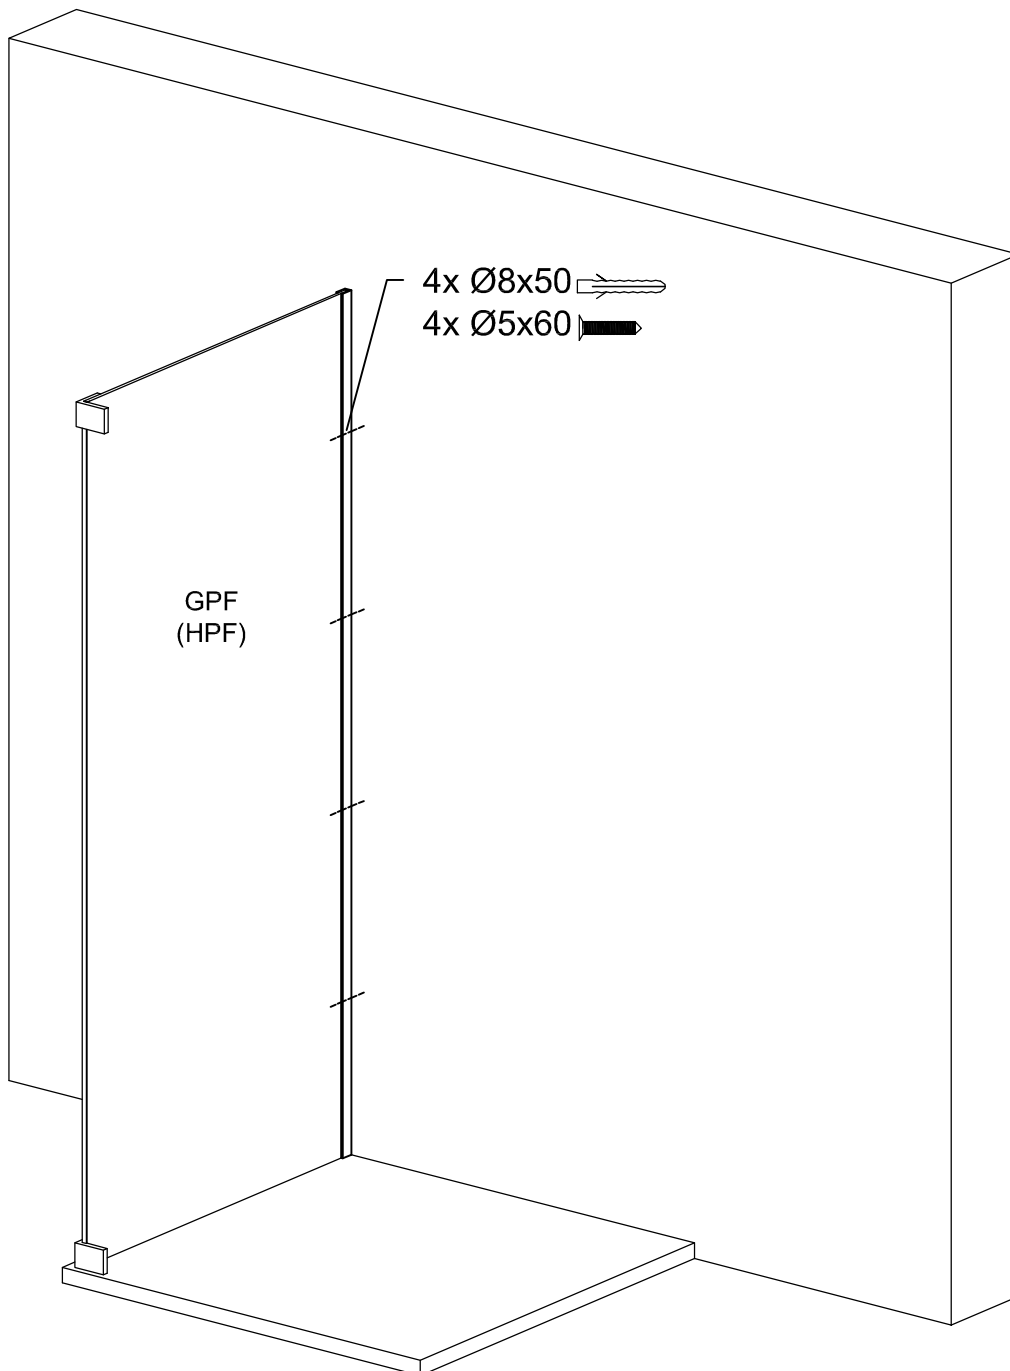

Modell

PGUWO, PHUWO, PMGUWO

Montageanleitung

Installation Manual

3-Seiten U-Duschkabine
U-shaped shower enclosure
Links / Left

- | | | | | | | | | |
|-----------|---|--------------|---|----------|---|---|---|---|
| 4 x G/EL |  | 2 x G9/G9H |  | 8 x G100 |  | 4 x  | 6 x C2 |  |
| 1 x P/WKP |  | 1 x G13/G13H |  | 8 x G300 |  | 4 x  | 1 x G/SUL120 |  |
| | | | | 4 x d |  | 8 x  | 2 x  | |
| | | | | | | 1 x  | 1 x  | |

Diese Maße finden Sie in ihrem Auftrag:
You find this measures in your order:

H = Glas - Höhe
Glass height

G1, G2 = Glasaußenkante (unterer Wert des Verstellbereichs)
Outer edge of the glass (lower value of adjustment range)

Die Zeichnungen sind **nicht** Maßstabsgetreu.
The drawings are **not** to scale.

Vormontage von Dichtprofilen und Beschlägen Pre-assembly of gaskets and fittings.

Wieder öffnen:
Open again:
Per riaprire:
Ouvrir à nouveau: