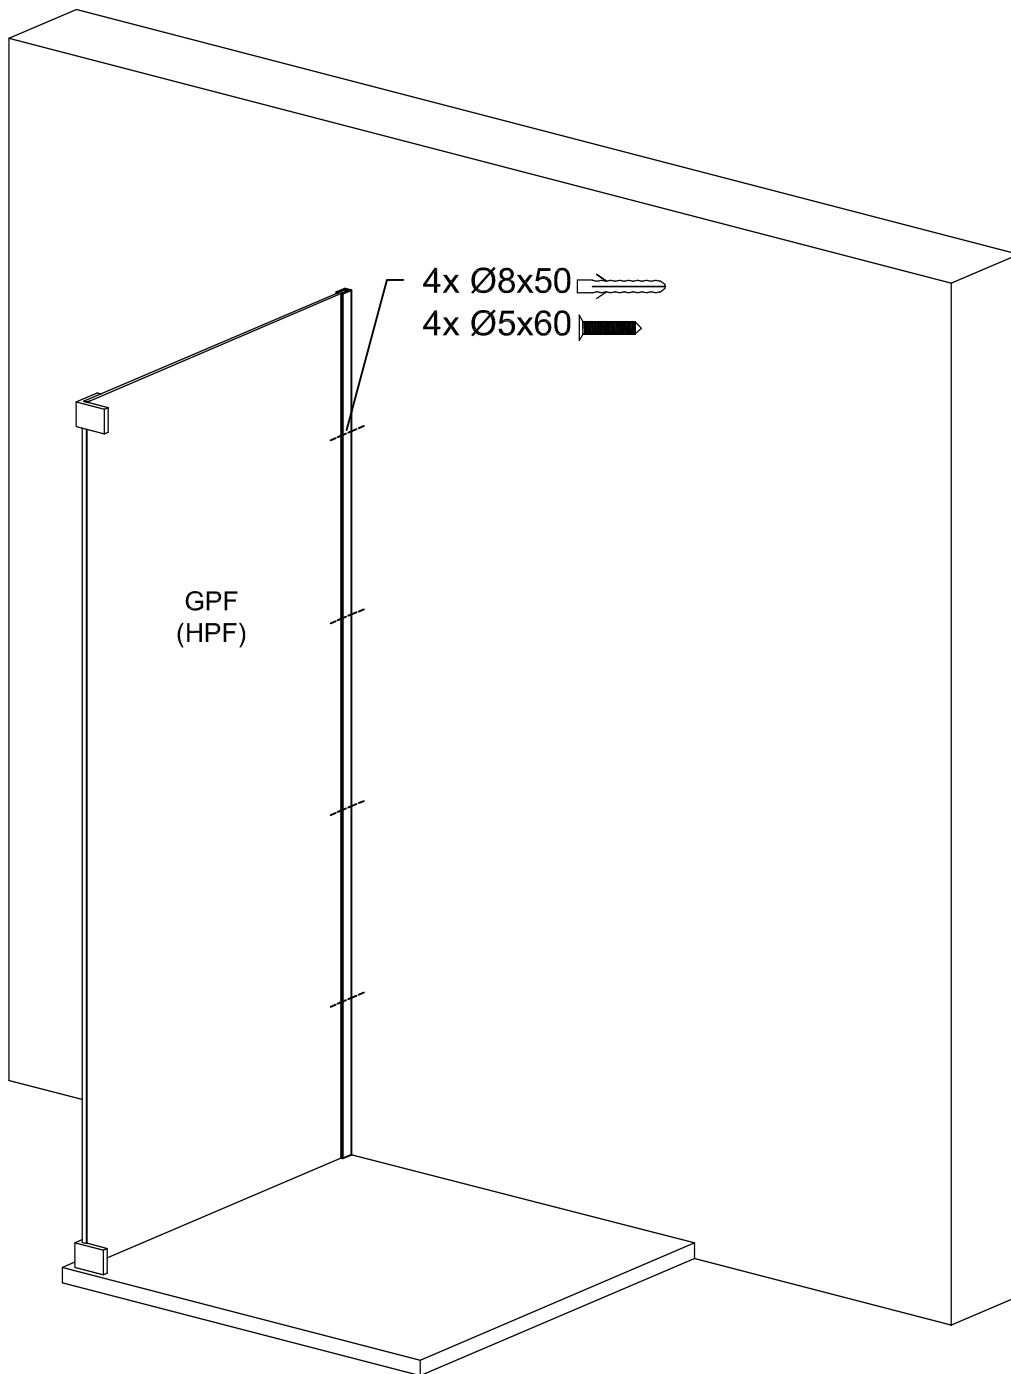

Modell

PGUWO, PHUWO, PMGUWO

Montageanleitung Installation Manual

3-Seiten U-Duschkabine
U-shaped shower enclosure
Links / Left

- | | | | | | | | | |
|-----------|---|--------------|---|----------|---|---|---|---|
| 4 x G/EL |  | 2 x G9/G9H |  | 8 x G100 |  | 4 x  5x60 | 6 x C2 |  |
| 1 x P/WKP |  | 1 x G13/G13H |  | 8 x G300 |  | 4 x  8x50 | 1 x G/SUL120 |  |
| | | | | 4 x d |  | 8 x  M6x12 | 2 x  | |
| | | | | | | 1 x  | 1 x  | |

Diese Maße finden Sie in ihrem Auftrag:
You find this measures in your order:

H = Glas - Höhe
Glass height

G1, G2 = Glasaußenkante (unterer Wert des Verstellbereichs)
Outer edge of the glass (lower value of adjustment range)

Die Zeichnungen sind **nicht** Maßstabsgetreu.
The drawings are **not** to scale.

Vormontage von Dichtprofilen und Beschlägen Pre-assembly of gaskets and fittings.

Wieder öffnen:
Open again:
Per riaprire:
Ouvrir à nouveau: