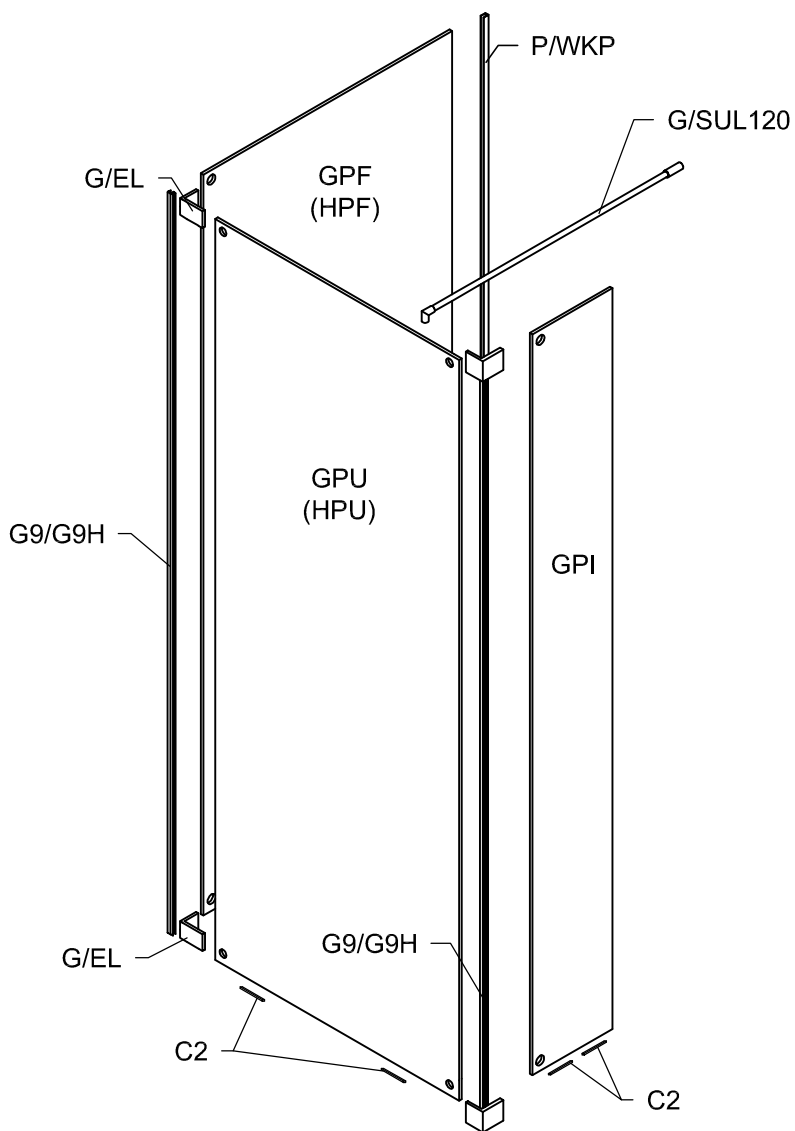

Modell

PGUWO, PHUWO, PMGUWO

Montageanleitung Installation Manual

3-Seiten U-Duschkabine
U-shaped shower enclosure
Links / Left

- | | | | | | | | | |
|-----------|---|--------------|---|----------|---|---|---|---|
| 4 x G/EL |  | 2 x G9/G9H |  | 8 x G100 |  | 4 x  5x60 | 6 x C2 |  |
| 1 x P/WKP |  | 1 x G13/G13H |  | 8 x G300 |  | 4 x  8x50 | 1 x G/SUL120 |  |
| | | | | 4 x d |  | 8 x  M6x12 | 2 x  | |
| | | | | | | 1 x  | 1 x  | |

Diese Maße finden Sie in ihrem Auftrag:
You find this measures in your order:

H = Glas - Höhe
Glass height

G1, G2 = Glasaußenkante (unterer Wert des Verstellbereichs)
Outer edge of the glass (lower value of adjustment range)

Die Zeichnungen sind **nicht** Maßstabsgetreu.
The drawings are **not** to scale.

Vormontage von Dichtprofilen und Beschlägen Pre-assembly of gaskets and fittings.

Wieder öffnen:
Open again:
Per riaprire:
Ouvrir à nouveau: