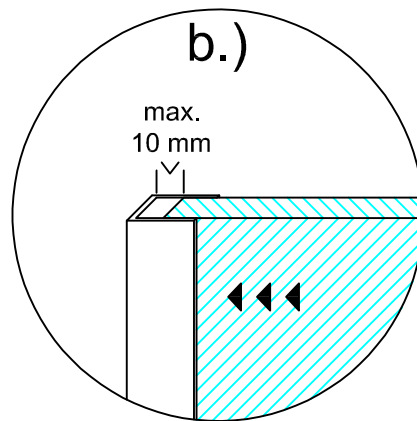

Modell

PGUWO, PHUWO, PMGUWO

Montageanleitung Installation Manual

3-Seiten U-Duschkabine
U-shaped shower enclosure
Links / Left

- | | | | | | | | | |
|-----------|---|--------------|---|----------|---|---|---|---|
| 4 x G/EL |  | 2 x G9/G9H |  | 8 x G100 |  | 4 x  5x60 | 6 x C2 |  |
| 1 x P/WKP |  | 1 x G13/G13H |  | 8 x G300 |  | 4 x  8x50 | 1 x G/SUL120 |  |
| | | | | 4 x d |  | 8 x  M6x12 | 2 x  | |
| | | | | | | 1 x  | 1 x  | |

Diese Maße finden Sie in ihrem Auftrag:
You find this measures in your order:

H = Glas - Höhe
Glass height

G1, G2 = Glasaußenkante (unterer Wert des Verstellbereichs)
Outer edge of the glass (lower value of adjustment range)

Die Zeichnungen sind **nicht** Maßstabsgetreu.
The drawings are **not** to scale.

Vormontage von Dichtprofilen und Beschlägen Pre-assembly of gaskets and fittings.

Wieder öffnen:
Open again:
Per riaprire:
Ouvrir à nouveau: