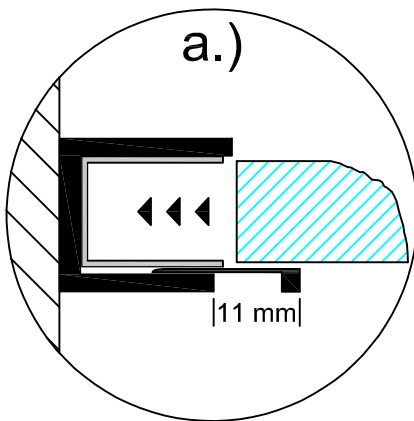

Modell

PGUWO, PHUWO, PMGUWO

Montageanleitung Installation Manual

3-Seiten U-Duschkabine
U-shaped shower enclosure
Links / Left

- | | | | | | | | | |
|-----------|---|--------------|---|----------|---|---|---|---|
| 4 x G/EL |  | 2 x G9/G9H |  | 8 x G100 |  | 4 x  5x60 | 6 x C2 |  |
| 1 x P/WKP |  | 1 x G13/G13H |  | 8 x G300 |  | 4 x  8x50 | 1 x G/SUL120 |  |
| | | | | 4 x d |  | 8 x  M6x12 | 2 x  | |
| | | | | | | 1 x  | 1 x  | |

Diese Maße finden Sie in ihrem Auftrag:
You find this measures in your order:

H = Glas - Höhe
Glass height

G1, G2 = Glasaußenkante (unterer Wert des Verstellbereichs)
Outer edge of the glass (lower value of adjustment range)

Die Zeichnungen sind **nicht** Maßstabsgetreu.
The drawings are **not** to scale.

Vormontage von Dichtprofilen und Beschlägen Pre-assembly of gaskets and fittings.

Wieder öffnen:
Open again:
Per riaprire:
Ouvrir à nouveau: