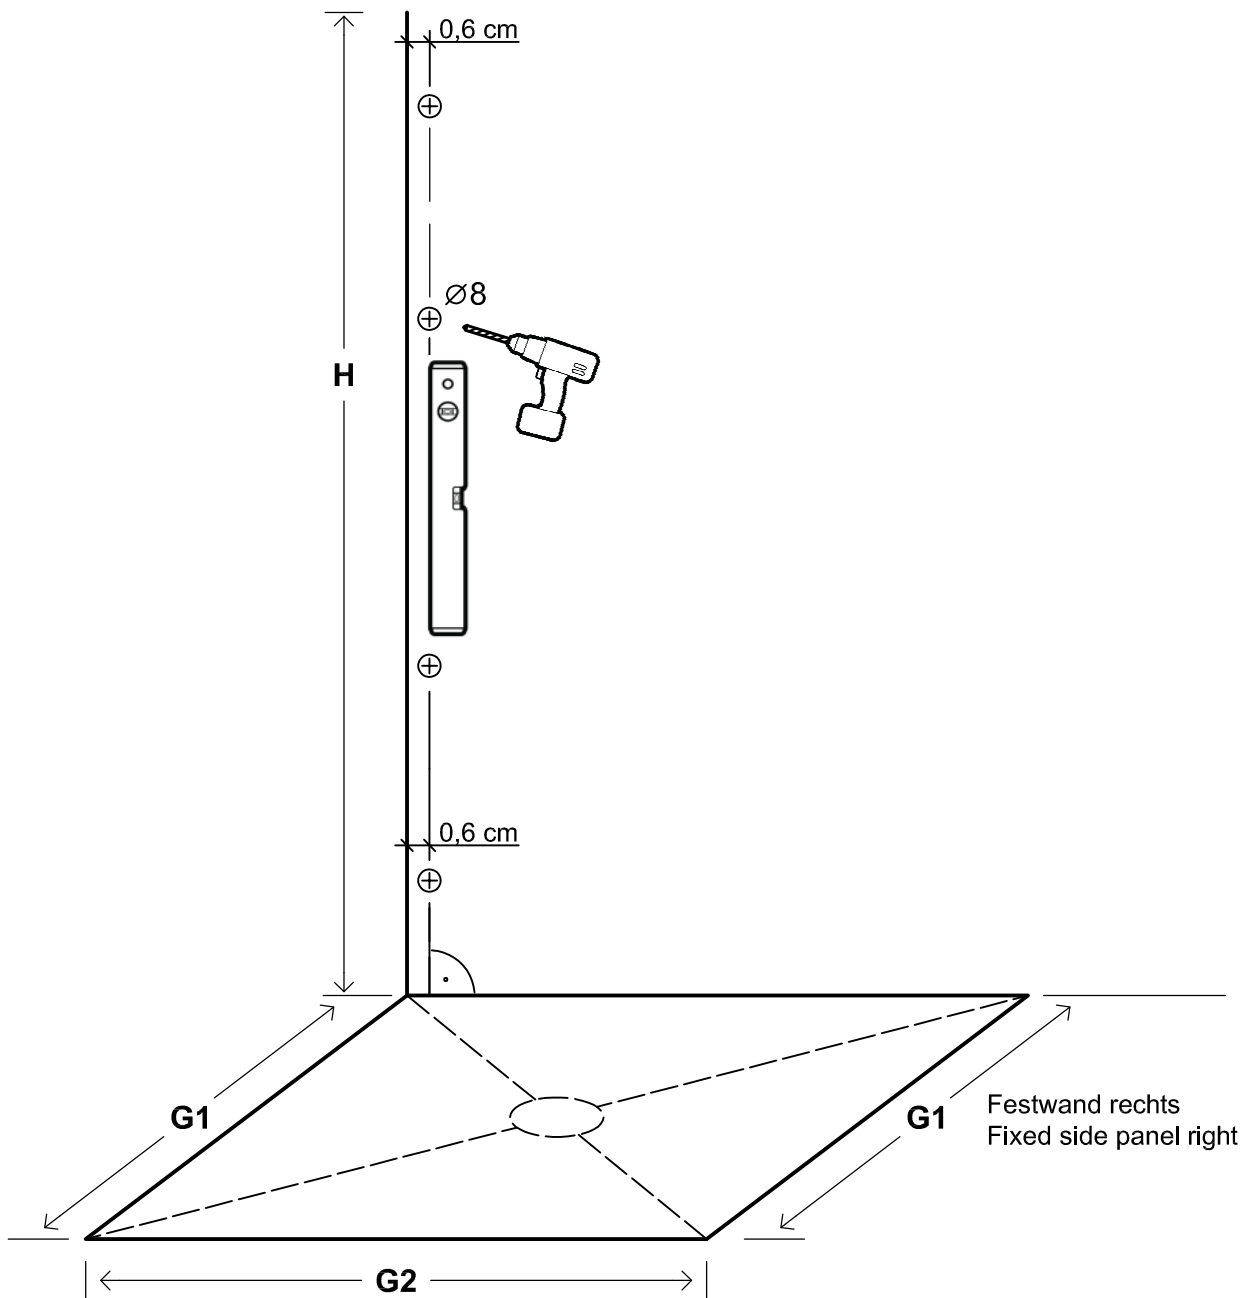

Modell

PGUWO, PHUWO, PMGUWO

Montageanleitung Installation Manual

3-Seiten U-Duschkabine
U-shaped shower enclosure
Links / Left

- | | | | | | | | | |
|-----------|---|--------------|---|----------|---|---|---|---|
| 4 x G/EL |  | 2 x G9/G9H |  | 8 x G100 |  | 4 x  5x60 | 6 x C2 |  |
| 1 x P/WKP |  | 1 x G13/G13H |  | 8 x G300 |  | 4 x  8x50 | 1 x G/SUL120 |  |
| | | | | 4 x d |  | 8 x  M6x12 | 2 x  | |
| | | | | | | 1 x  | 1 x  | |

Diese Maße finden Sie in ihrem Auftrag:
You find this measures in your order:

H = Glas - Höhe
Glass height

G1, G2 = Glasaußenkante (unterer Wert des Verstellbereichs)
Outer edge of the glass (lower value of adjustment range)

Die Zeichnungen sind **nicht** Maßstabsgetreu.
The drawings are **not** to scale.

Vormontage von Dichtprofilen und Beschlägen Pre-assembly of gaskets and fittings.

Wieder öffnen:
Open again:
Per riaprire:
Ouvrir à nouveau: