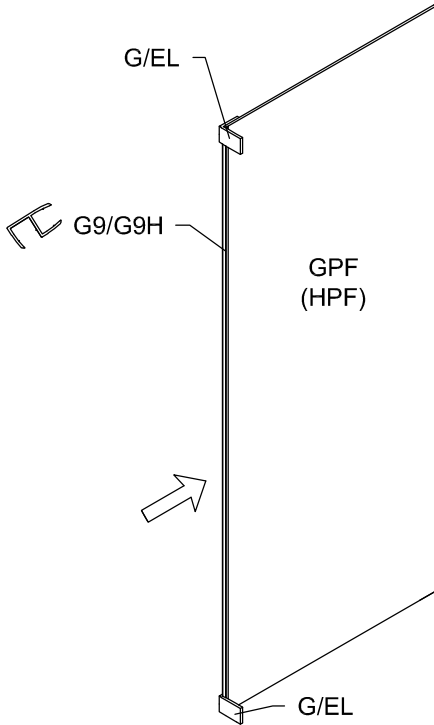

Modell

PGUWO, PHUWO, PMGUWO

Montageanleitung Installation Manual

3-Seiten U-Duschkabine
U-shaped shower enclosure
Links / Left

- | | | | | | | | | |
|-----------|---|--------------|---|----------|---|---|---|---|
| 4 x G/EL |  | 2 x G9/G9H |  | 8 x G100 |  | 4 x  5x60 | 6 x C2 |  |
| 1 x P/WKP |  | 1 x G13/G13H |  | 8 x G300 |  | 4 x  8x50 | 1 x G/SUL120 |  |
| | | | | 4 x d |  | 8 x  M6x12 | 2 x  | |
| | | | | | | 1 x  | 1 x  | |

Diese Maße finden Sie in ihrem Auftrag:
You find this measures in your order:

H = Glas - Höhe
Glass height

G1, G2 = Glasaußenkante (unterer Wert des Verstellbereichs)
Outer edge of the glass (lower value of adjustment range)

Die Zeichnungen sind **nicht** Maßstabsgetreu.
The drawings are **not** to scale.

Vormontage von Dichtprofilen und Beschlägen Pre-assembly of gaskets and fittings.

Wieder öffnen:
Open again:
Per riaprire:
Ouvrir à nouveau: