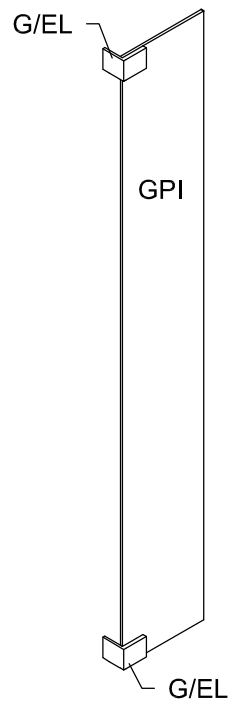

Modell

PGUWO, PHUWO, PMGUWO

Montageanleitung Installation Manual

3-Seiten U-Duschkabine
U-shaped shower enclosure
Links / Left

- | | | | | | | | | |
|-----------|---|--------------|---|----------|---|---|---|---|
| 4 x G/EL |  | 2 x G9/G9H |  | 8 x G100 |  | 4 x  5x60 | 6 x C2 |  |
| 1 x P/WKP |  | 1 x G13/G13H |  | 8 x G300 |  | 4 x  8x50 | 1 x G/SUL120 |  |
| | | | | 4 x d |  | 8 x  M6x12 | 2 x  | |
| | | | | | | 1 x  | 1 x  | |

Diese Maße finden Sie in ihrem Auftrag:
You find this measures in your order:

H = Glas - Höhe
Glass height

G1, G2 = Glasaußenkante (unterer Wert des Verstellbereichs)
Outer edge of the glass (lower value of adjustment range)

Die Zeichnungen sind **nicht** Maßstabsgetreu.
The drawings are **not** to scale.

Vormontage von Dichtprofilen und Beschlägen Pre-assembly of gaskets and fittings.

Wieder öffnen:
Open again:
Per riaprire:
Ouvrir à nouveau: