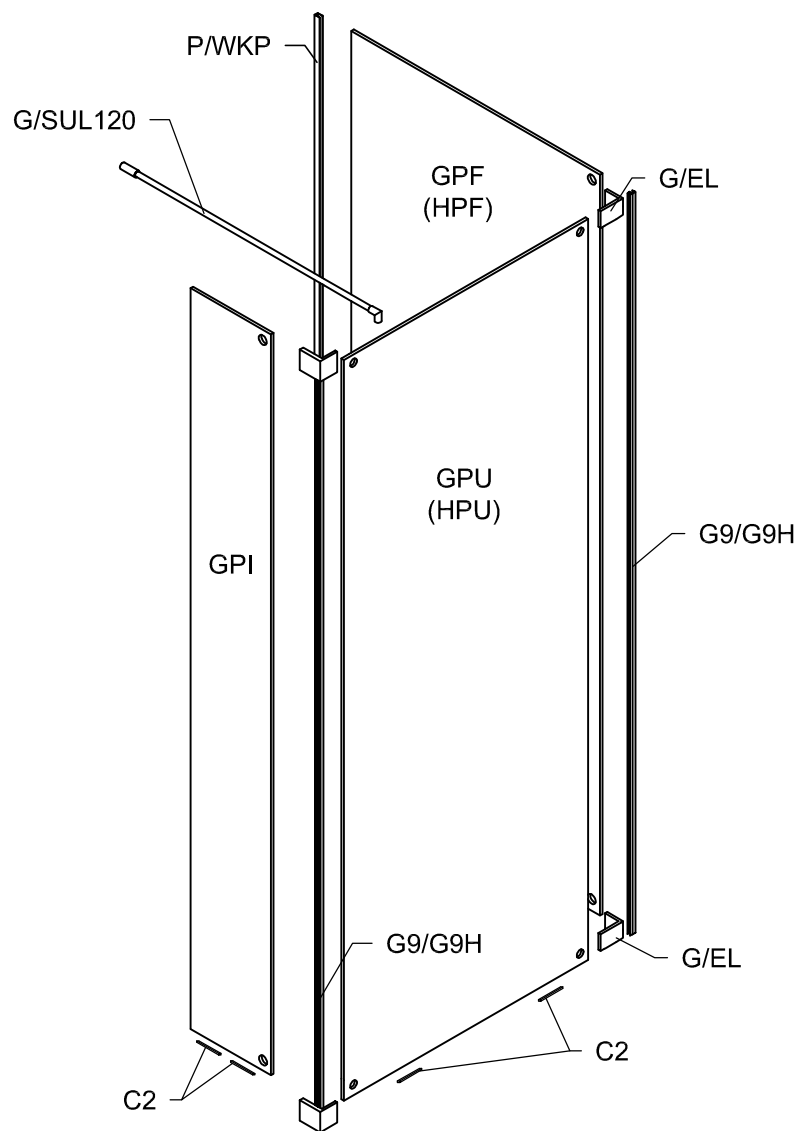

PGUWO, PHUWO, PGUWX, PHUWX, PMGUWO

Montageanleitung
Installation Manual

3-Seiten U-Duschkabine
U-shaped shower enclosure
Rechts / Right

4 x G/EL		2 x G9/G9H		8 x G100		4 x  5x60	6 x C2	
1 x P/WKP		1 x G13/G13H		8 x G300		4 x  8x50	1 x G/SUL120	
				4 x d		8 x  M6x12	2 x 	
						1 x 	1 x 	

Diese Maße finden Sie in ihrem Auftrag:
You find this measures in your order:

H = Glas - Höhe
Glass height

G1, G2 = Glasaußenkante (unterer Wert des Verstellbereichs)
Outer edge of the glass (lower value of adjustment range)

Die Zeichnungen sind **nicht** Maßstabsgetreu.
The drawings are **not** to scale.

Vormontage von Dichtprofilen und Beschlägen

Pre-assembly of gaskets and fittings.

Wieder öffnen:
Open again:
Per riaprire:
Ouvrir à nouveau: