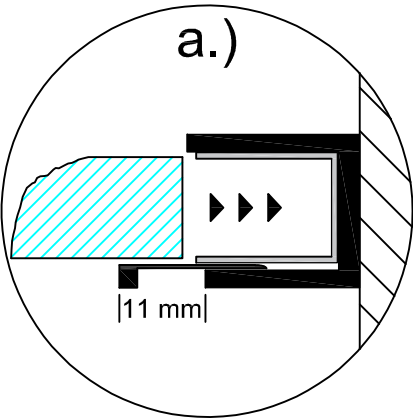

PGUWO, PHUWO, PGUWX, PHUWX, PMGUWO

Montageanleitung
Installation Manual

3-Seiten U-Duschkabine
U-shaped shower enclosure
Rechts / Right

4 x G/EL		2 x G9/G9H		8 x G100		4 x  5x60	6 x C2	
1 x P/WKP		1 x G13/G13H		8 x G300		4 x  8x50	1 x G/SUL120	
				4 x d		8 x  M6x12	2 x 	
						1 x 	1 x 	

Diese Maße finden Sie in ihrem Auftrag:
You find this measures in your order:

H = Glas - Höhe
Glass height

G1, G2 = Glasaußenkante (unterer Wert des Verstellbereichs)
Outer edge of the glass (lower value of adjustment range)

Die Zeichnungen sind **nicht** Maßstabsgetreu.
The drawings are **not** to scale.

Vormontage von Dichtprofilen und Beschlägen

Pre-assembly of gaskets and fittings.

Wieder öffnen:
Open again:
Per riaprire:
Ouvrir à nouveau: