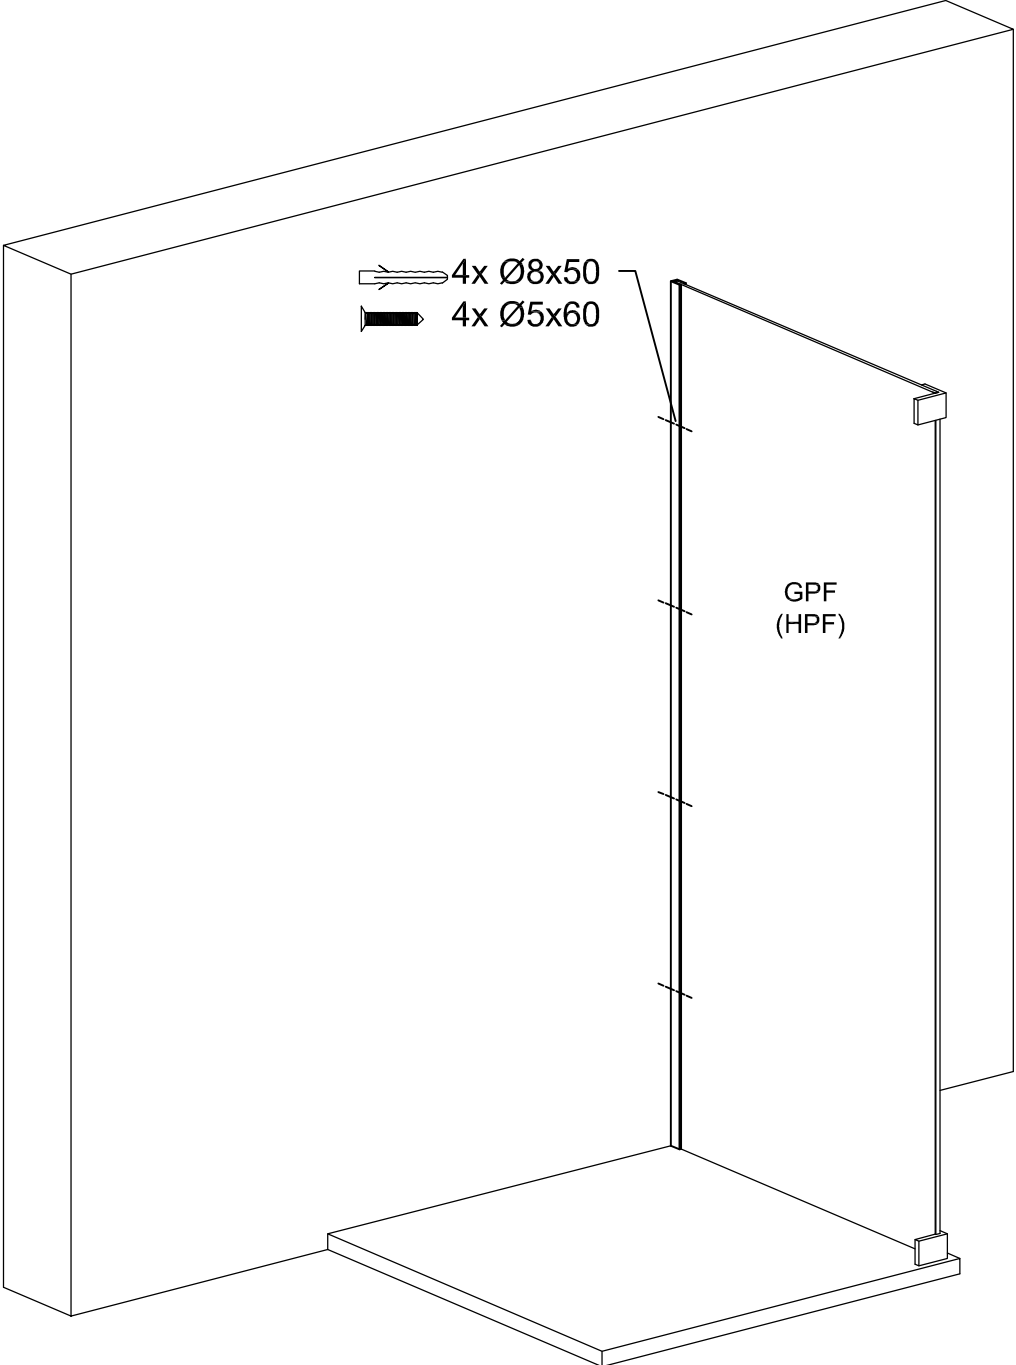

PGUWO, PHUWO, PGUWX, PHUWX, PMGUWO

Montageanleitung
Installation Manual

3-Seiten U-Duschkabine
U-shaped shower enclosure
Rechts / Right

4 x G/EL		2 x G9/G9H		8 x G100		4 x  5x60	6 x C2	
1 x P/WKP		1 x G13/G13H		8 x G300		4 x  8x50	1 x G/SUL120	
				4 x d		8 x  M6x12	2 x 	
						1 x 	1 x 	

Diese Maße finden Sie in ihrem Auftrag:
You find this measures in your order:

H = Glas - Höhe
Glass height

G1, G2 = Glasaußenkante (unterer Wert des Verstellbereichs)
Outer edge of the glass (lower value of adjustment range)

Die Zeichnungen sind **nicht** Maßstabsgetreu.
The drawings are **not** to scale.

Vormontage von Dichtprofilen und Beschlägen

Pre-assembly of gaskets and fittings.

Wieder öffnen:
Open again:
Per riaprire:
Ouvrir à nouveau: