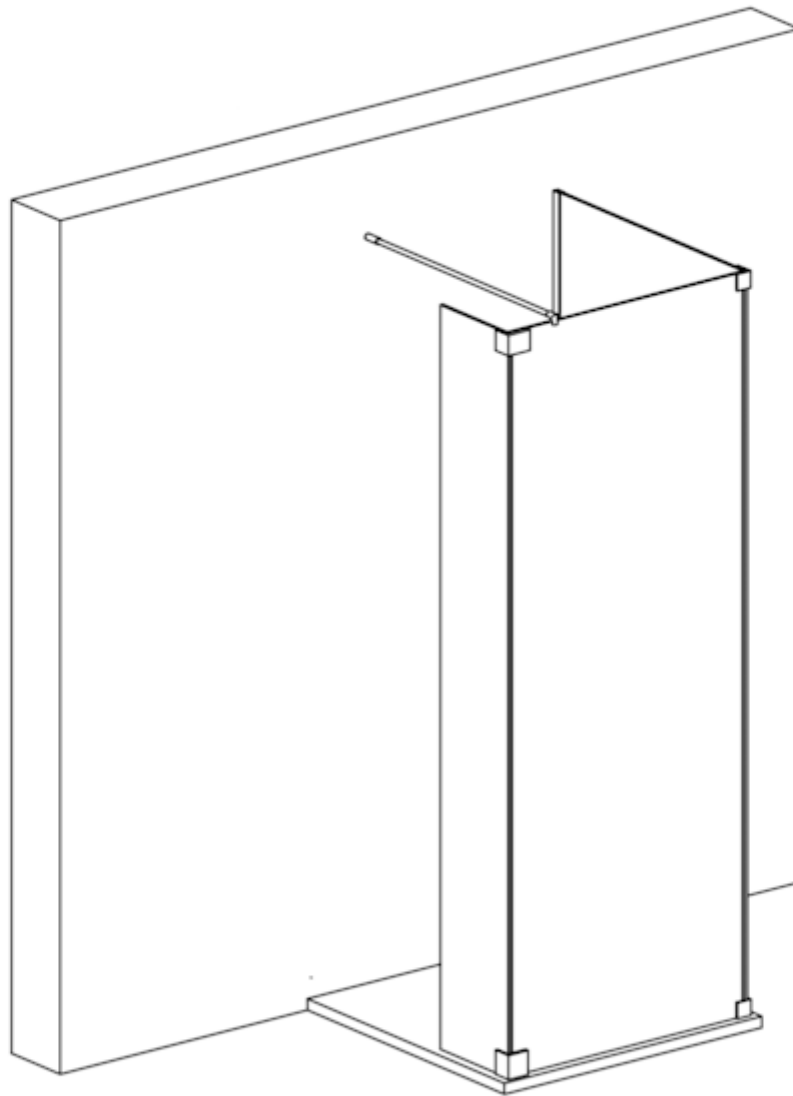

PGUWO, PHUWO, PGUWX, PHUWX, PMGUWO

Montageanleitung
Installation Manual

3-Seiten U-Duschkabine
U-shaped shower enclosure
Rechts / Right

4 x G/EL		2 x G9/G9H		8 x G100		4 x  5x60	6 x C2	
1 x P/WKP		1 x G13/G13H		8 x G300		4 x  8x50	1 x G/SUL120	
				4 x d		8 x  M6x12	2 x 	
						1 x 	1 x 	

Diese Maße finden Sie in ihrem Auftrag:
You find this measures in your order:

H = Glas - Höhe
Glass height

G1, G2 = Glasaußenkante (unterer Wert des Verstellbereichs)
Outer edge of the glass (lower value of adjustment range)