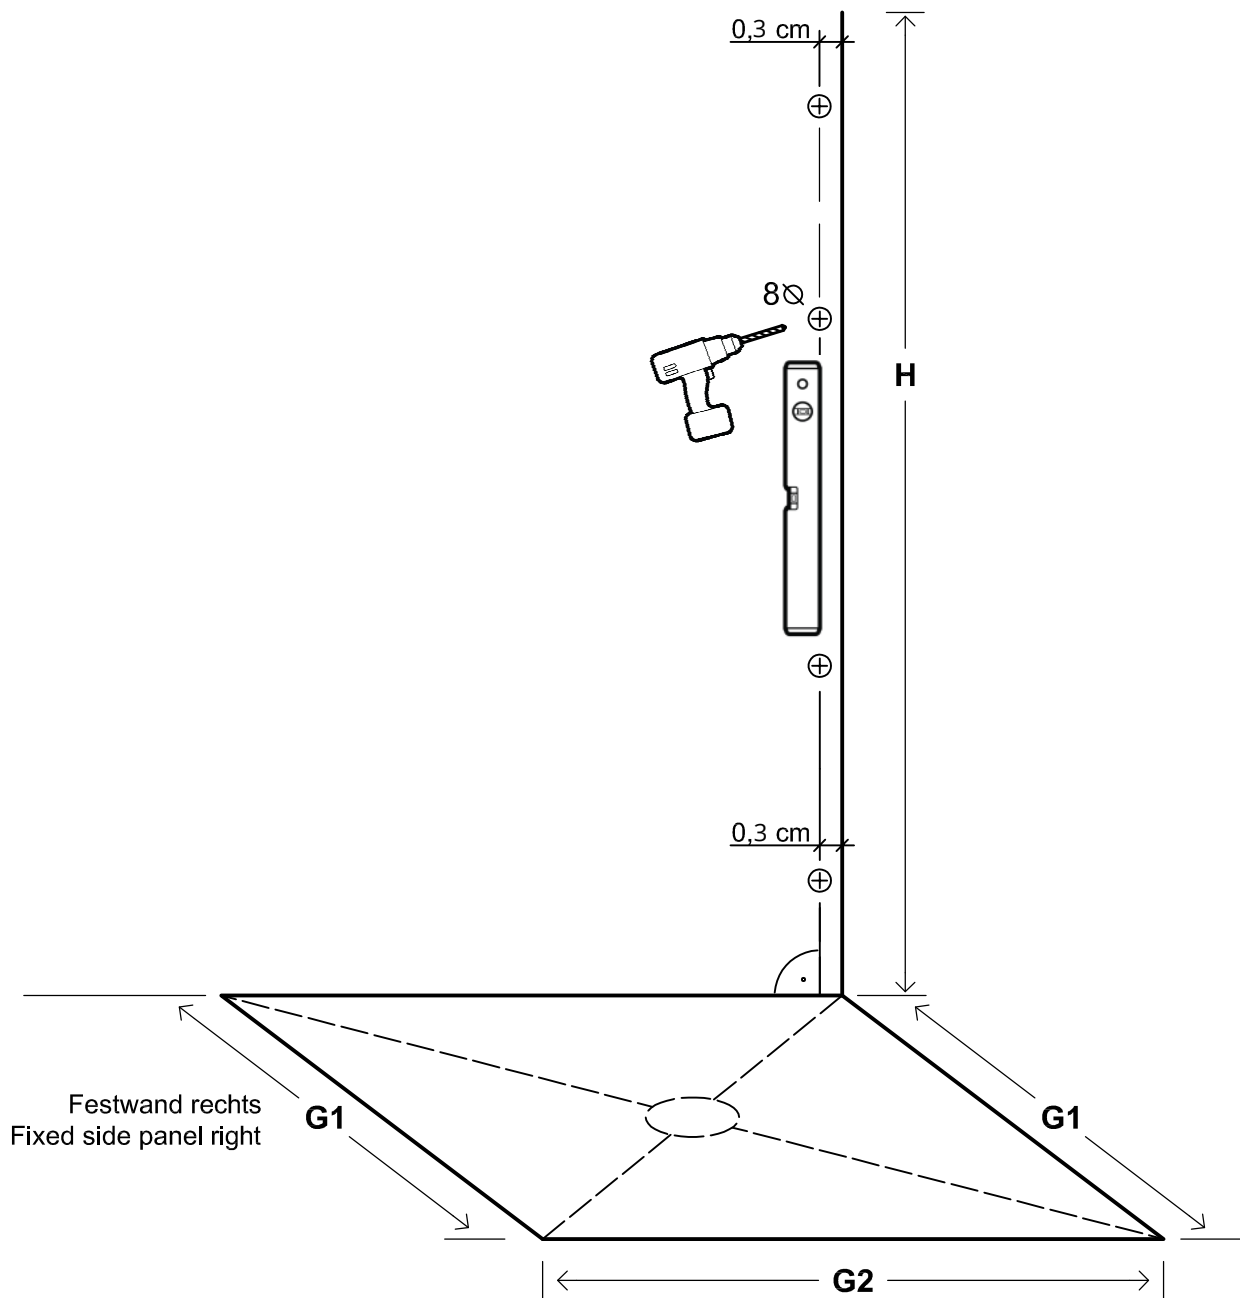

PGUWO, PHUWO, PGUWX, PHUWX, PMGUWO

Montageanleitung
Installation Manual

3-Seiten U-Duschkabine
U-shaped shower enclosure
Rechts / Right

4 x G/EL		2 x G9/G9H		8 x G100		4 x  5x60	6 x C2	
1 x P/WKP		1 x G13/G13H		8 x G300		4 x  8x50	1 x G/SUL120	
				4 x d		8 x  M6x12	2 x 	
						1 x 	1 x 	

Diese Maße finden Sie in ihrem Auftrag:
You find this measures in your order:

H = Glas - Höhe
Glass height

G1, G2 = Glasaußenkante (unterer Wert des Verstellbereichs)
Outer edge of the glass (lower value of adjustment range)

Die Zeichnungen sind **nicht** Maßstabsgetreu.
The drawings are **not** to scale.

Vormontage von Dichtprofilen und Beschlägen

Pre-assembly of gaskets and fittings.

Wieder öffnen:
Open again:
Per riaprire:
Ouvrir à nouveau: