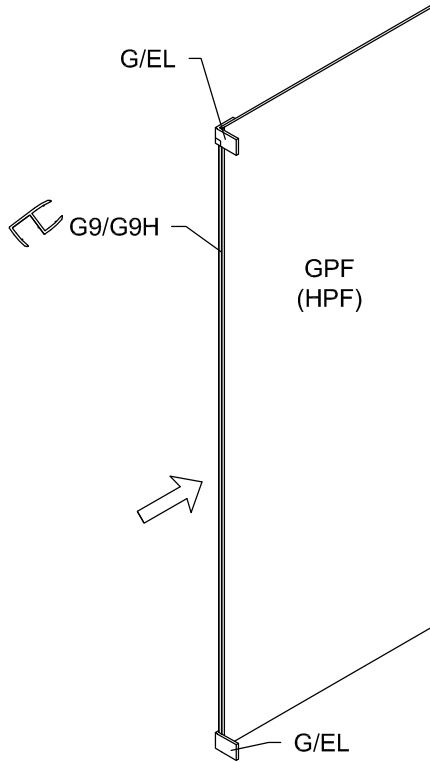

Modell PGU2W, PHU2W, PMGU2W

Montageanleitung
Installation Manual

3-Seiten U-Duschkabine
U-shaped shower enclosure
Rechts / Right

1 x G/GS-RO		1 x G2/G2H		8 x G100		8 x $\varnothing 5 \times 60$		6 x C2	
1 x G/GS-RU		1 x G3/G3H		8 x G300		8 x $\varnothing 8 \times 50$		1 x G/SUL120	
2 x G/EL		1 x G8/G8H		1 x G400		8 x $\varnothing 6 \times 12$		2 x 	
2 x P/WKP		1 x G9/G9H		8 x d		1 x $\varnothing 8$		1 x 	
		1 x G10							

Benutzen Sie das Wandprofil in Glashöhe zum anzeichnen der Bohrlöcher.
Use the wall profile in height of glass to mark the drill holes.

Diese Maße finden Sie in ihrem Auftrag:
You find this measures in your order:

- H** = Glas - Höhe
Glass height
- G1, G2** = Glasaußenkante (unterer Wert des Verstellbereichs)
Outer edge of the glass (lower value of adjustment range)

Die Zeichnungen sind **nicht** Maßstabsgetreu.
The drawings are **not** to scale.

Vormontage von Dichtprofilen und Beschlägen

Pre-assembly of gaskets and fittings.

Wieder öffnen:
Open again:
Per riaprire:
Ouvrir à nouveau: