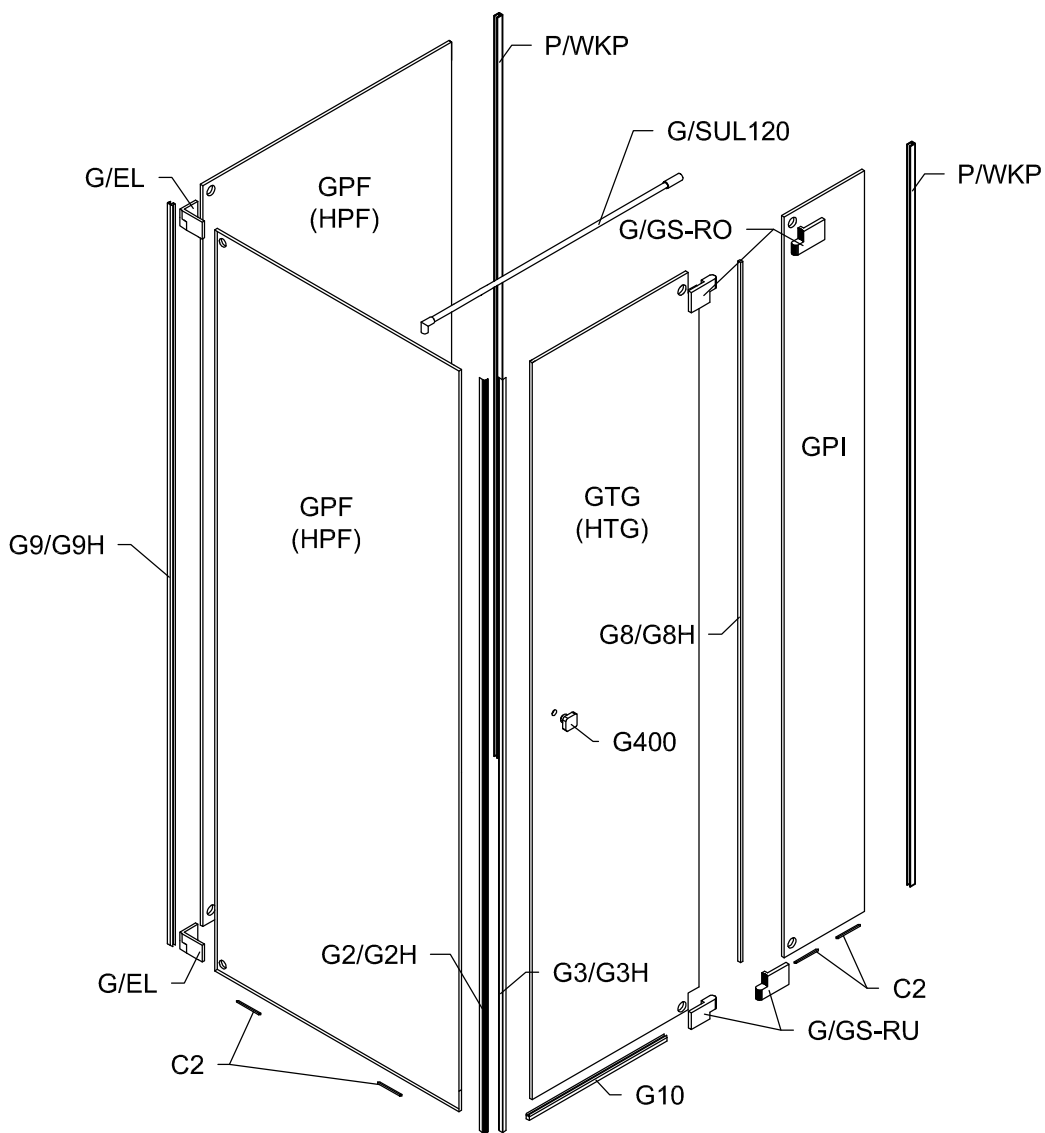

Modell PGU2W, PHU2W, PMGU2W

Montageanleitung
Installation Manual

3-Seiten U-Duschkabine
U-shaped shower enclosure
Rechts / Right

1 x G/GS-RO		1 x G2/G2H		8 x G100		8 x $\varnothing 5 \times 60$		6 x C2	
1 x G/GS-RU		1 x G3/G3H		8 x G300		8 x $\varnothing 8 \times 50$		1 x G/SUL120	
2 x G/EL		1 x G8/G8H		1 x G400		8 x $\varnothing 6 \times 12$		2 x 	
2 x P/WKP		1 x G9/G9H		8 x d		1 x $\varnothing 8$		1 x 	
		1 x G10							

Benutzen Sie das Wandprofil in Glashöhe zum anzeichnen der Bohrlöcher.
Use the wall profile in height of glass to mark the drill holes.

Diese Maße finden Sie in ihrem Auftrag:
You find this measures in your order:

- H** = Glas - Höhe
Glass height
- G1, G2** = Glasaußenkante (unterer Wert des Verstellbereichs)
Outer edge of the glass (lower value of adjustment range)

Die Zeichnungen sind **nicht** Maßstabsgetreu.
The drawings are **not** to scale.