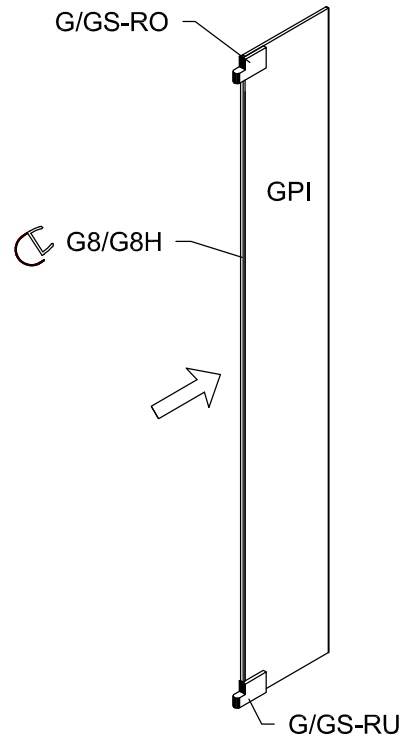

Modell PGU2W, PHU2W, PMGU2W

Montageanleitung
Installation Manual

3-Seiten U-Duschkabine
U-shaped shower enclosure
Rechts / Right

1 x G/GS-RO		1 x G2/G2H		8 x G100		8 x $\varnothing 5 \times 60$		6 x C2	
1 x G/GS-RU		1 x G3/G3H		8 x G300		8 x $\varnothing 8 \times 50$		1 x G/SUL120	
2 x G/EL		1 x G8/G8H		1 x G400		8 x $\varnothing 6 \times 12$		2 x 	
2 x P/WKP		1 x G9/G9H		8 x d		1 x $\varnothing 8$		1 x 	
		1 x G10							

Benutzen Sie das Wandprofil in Glashöhe zum anzeichnen der Bohrlöcher.
Use the wall profile in height of glass to mark the drill holes.

Diese Maße finden Sie in ihrem Auftrag:
You find this measures in your order:

- H** = Glas - Höhe
Glass height
- G1, G2** = Glasaußenkante (unterer Wert des Verstellbereichs)
Outer edge of the glass (lower value of adjustment range)

Die Zeichnungen sind **nicht** Maßstabsgetreu.
The drawings are **not** to scale.

Vormontage von Dichtprofilen und Beschlägen

Pre-assembly of gaskets and fittings.

Wieder öffnen:
Open again:
Per riaprire:
Ouvrir à nouveau: