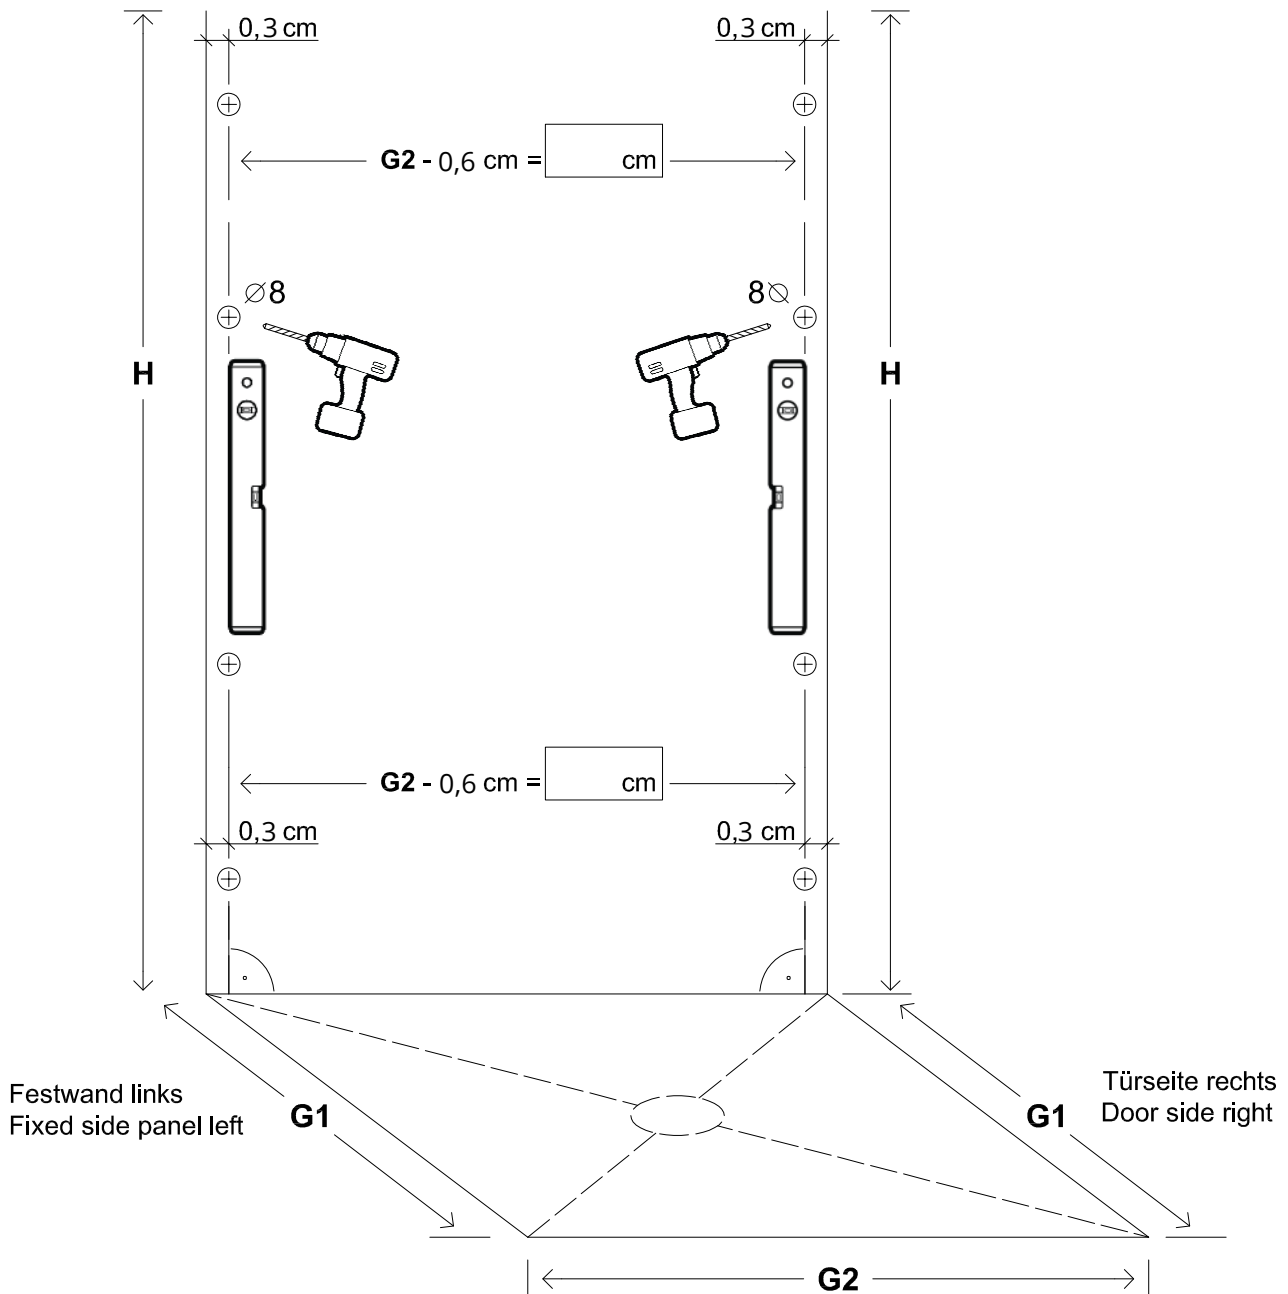

Modell PGU2W, PHU2W, PMGU2W

Montageanleitung
Installation Manual

3-Seiten U-Duschkabine
U-shaped shower enclosure
Rechts / Right

1 x G/GS-RO		1 x G2/G2H		8 x G100		8 x $\varnothing 5 \times 60$		6 x C2	
1 x G/GS-RU		1 x G3/G3H		8 x G300		8 x $\varnothing 8 \times 50$		1 x G/SUL120	
2 x G/EL		1 x G8/G8H		1 x G400		8 x $\varnothing 6 \times 12$		2 x 	
2 x P/WKP		1 x G9/G9H		8 x d		1 x $\varnothing 8$		1 x 	
		1 x G10							

Benutzen Sie das Wandprofil in Glashöhe zum anzeichnen der Bohrlöcher.
Use the wall profile in height of glass to mark the drill holes.

Diese Maße finden Sie in ihrem Auftrag:
You find this measures in your order:

- H** = Glas - Höhe
Glass height
- G1, G2** = Glasaußenkante (unterer Wert des Verstellbereichs)
Outer edge of the glass (lower value of adjustment range)

Die Zeichnungen sind **nicht** Maßstabsgetreu.
The drawings are **not** to scale.