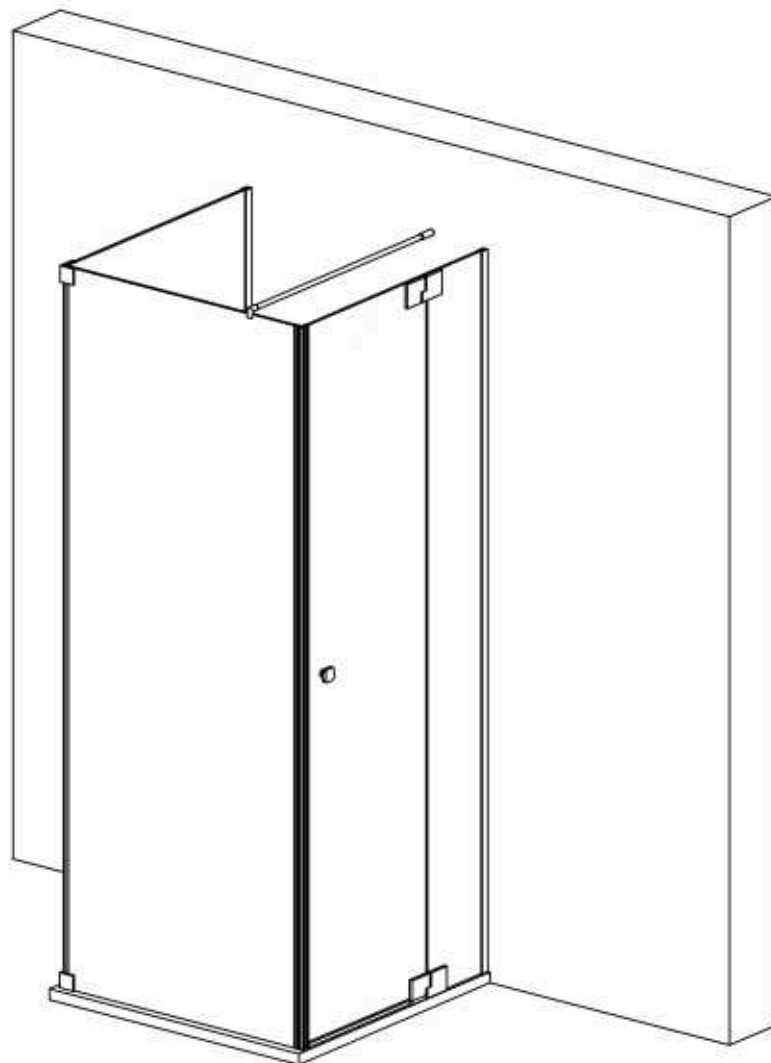

Modell PGU2W, PHU2W, PMGU2W

Montageanleitung
Installation Manual

3-Seiten U-Duschkabine
U-shaped shower enclosure
Rechts / Right

1 x G/GS-RO		1 x G2/G2H		8 x G100		8 x $\varnothing 5 \times 60$		6 x C2	
1 x G/GS-RU		1 x G3/G3H		8 x G300		8 x $\varnothing 8 \times 50$		1 x G/SUL120	
2 x G/EL		1 x G8/G8H		1 x G400		8 x $\varnothing 6 \times 12$		2 x 	
2 x P/WKP		1 x G9/G9H		8 x d		1 x $\varnothing 8$		1 x 	
		1 x G10							

Benutzen Sie das Wandprofil in Glashöhe zum anzeichnen der Bohrlöcher.
Use the wall profile in height of glass to mark the drill holes.

Diese Maße finden Sie in ihrem Auftrag:
You find this measures in your order:

- H** = Glas - Höhe
Glass height
- G1, G2** = Glasaußenkante (unterer Wert des Verstellbereichs)
Outer edge of the glass (lower value of adjustment range)

Die Zeichnungen sind **nicht** Maßstabsgetreu.
The drawings are **not** to scale.