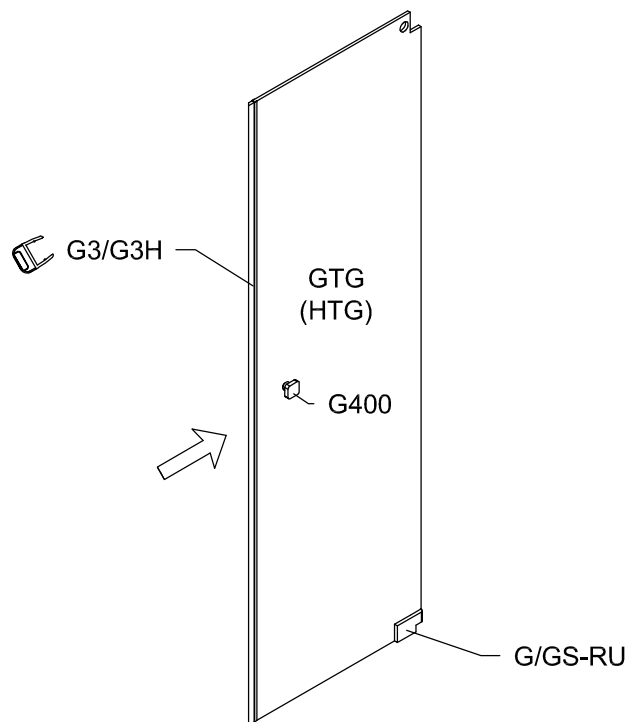

Vormontage von Dichtprofilen und Beschlägen

Pre-assembly of gaskets and fittings.