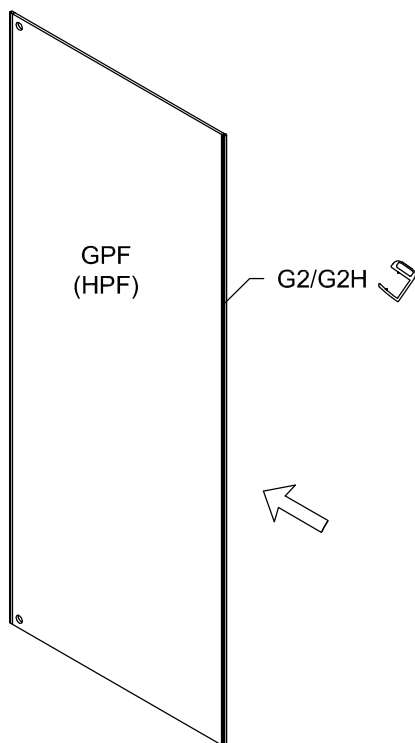

Vormontage von Dichtprofilen und Beschlägen

Pre-assembly of gaskets and fittings.