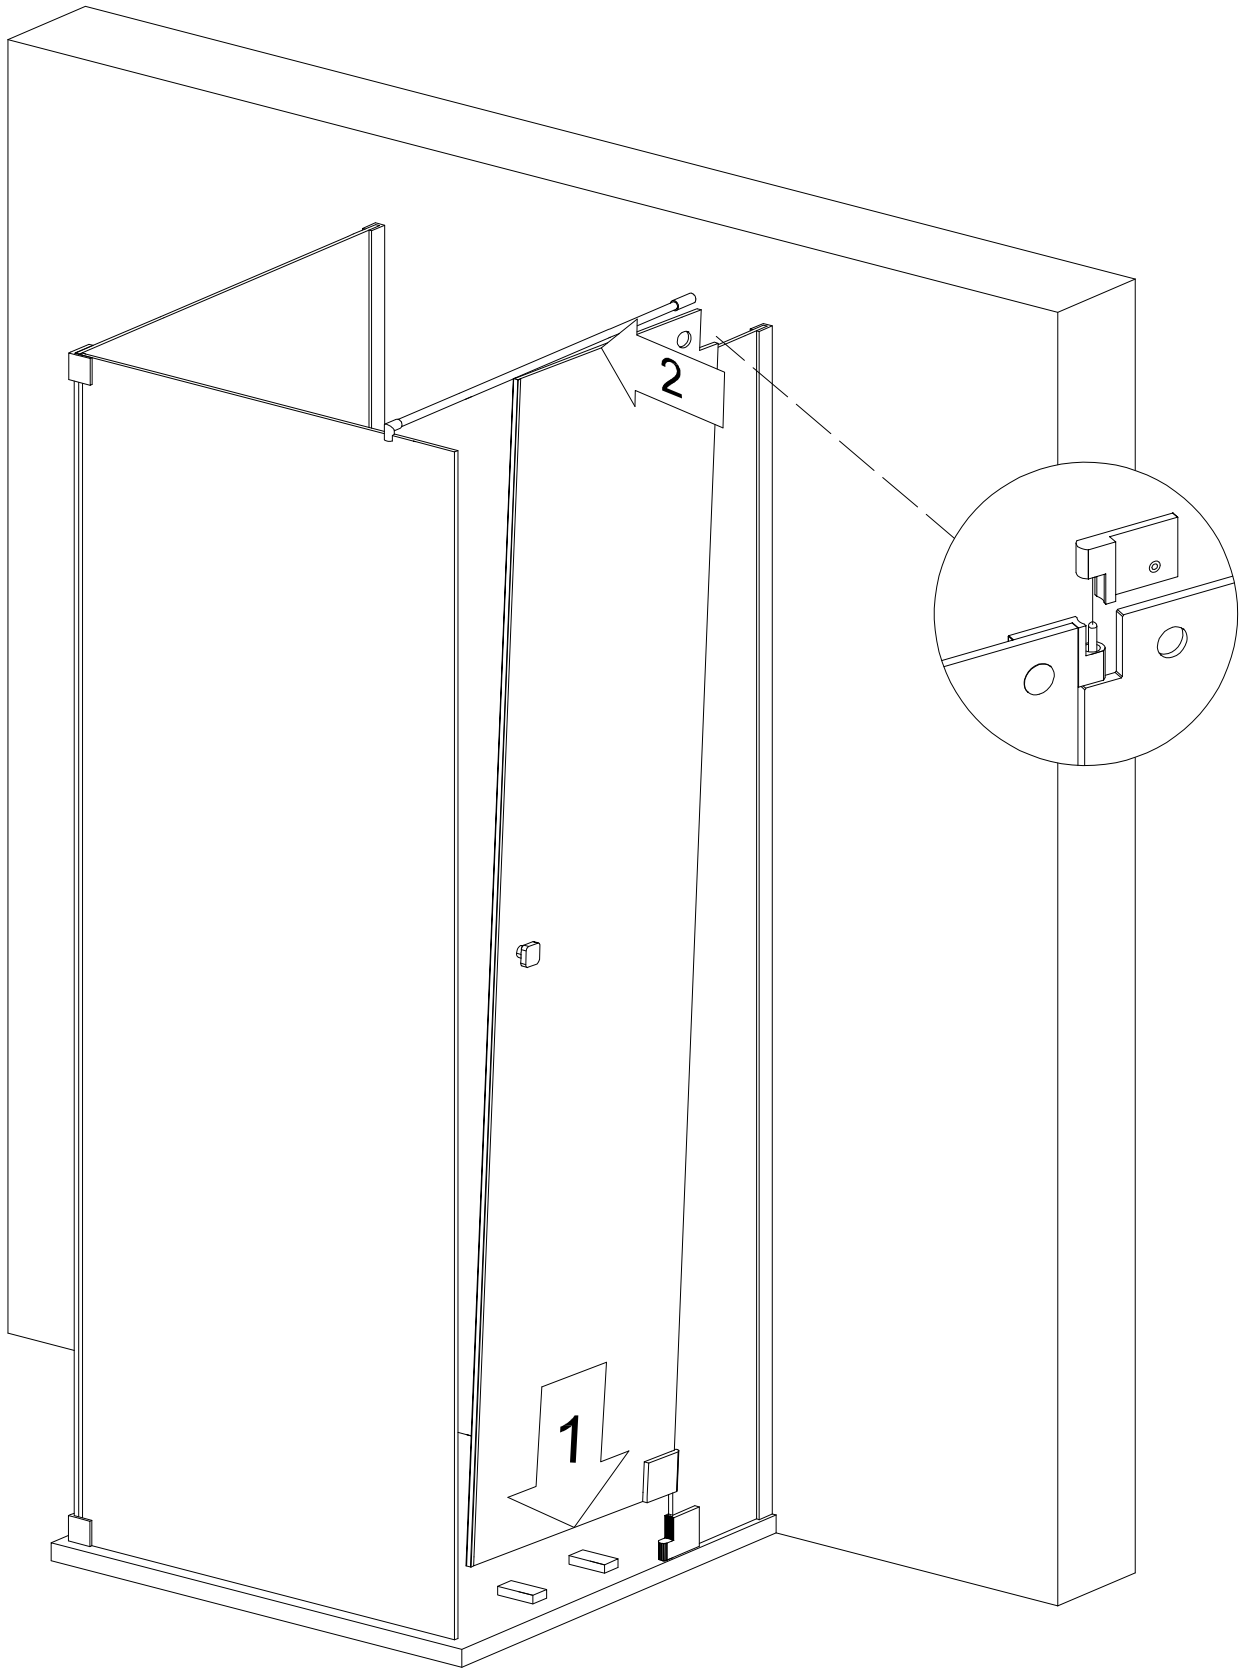

Modell PGU2W, PHU2W, PMGU2W

Montageanleitung
Installation Manual

3-Seiten U-Duschkabine
U-shaped shower enclosure
Rechts / Right

1 x G/GS-RO		1 x G2/G2H		8 x G100		8 x $\varnothing 5 \times 60$		6 x C2	
1 x G/GS-RU		1 x G3/G3H		8 x G300		8 x $\varnothing 8 \times 50$		1 x G/SUL120	
2 x G/EL		1 x G8/G8H		1 x G400		8 x $\varnothing 6 \times 12$		2 x 	
2 x P/WKP		1 x G9/G9H		8 x d		1 x $\varnothing 8$		1 x 	
		1 x G10							

Benutzen Sie das Wandprofil in Glashöhe zum anzeichnen der Bohrlöcher.
Use the wall profile in height of glass to mark the drill holes.

Diese Maße finden Sie in ihrem Auftrag:
You find this measures in your order:

- H** = Glas - Höhe
Glass height
- G1, G2** = Glasaußenkante (unterer Wert des Verstellbereichs)
Outer edge of the glass (lower value of adjustment range)

Die Zeichnungen sind **nicht** Maßstabsgetreu.
The drawings are **not** to scale.

Vormontage von Dichtprofilen und Beschlägen

Pre-assembly of gaskets and fittings.

Wieder öffnen:
Open again:
Per riaprire:
Ouvrir à nouveau: