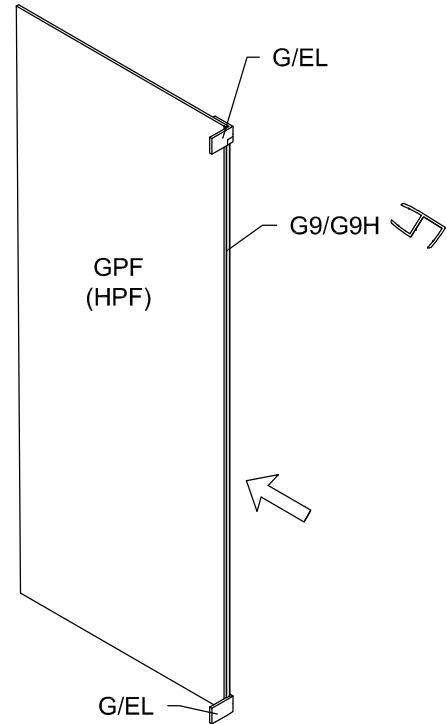

Vormontage von Dichtprofilen und Beschlägen

Pre-assembly of gaskets and fittings.