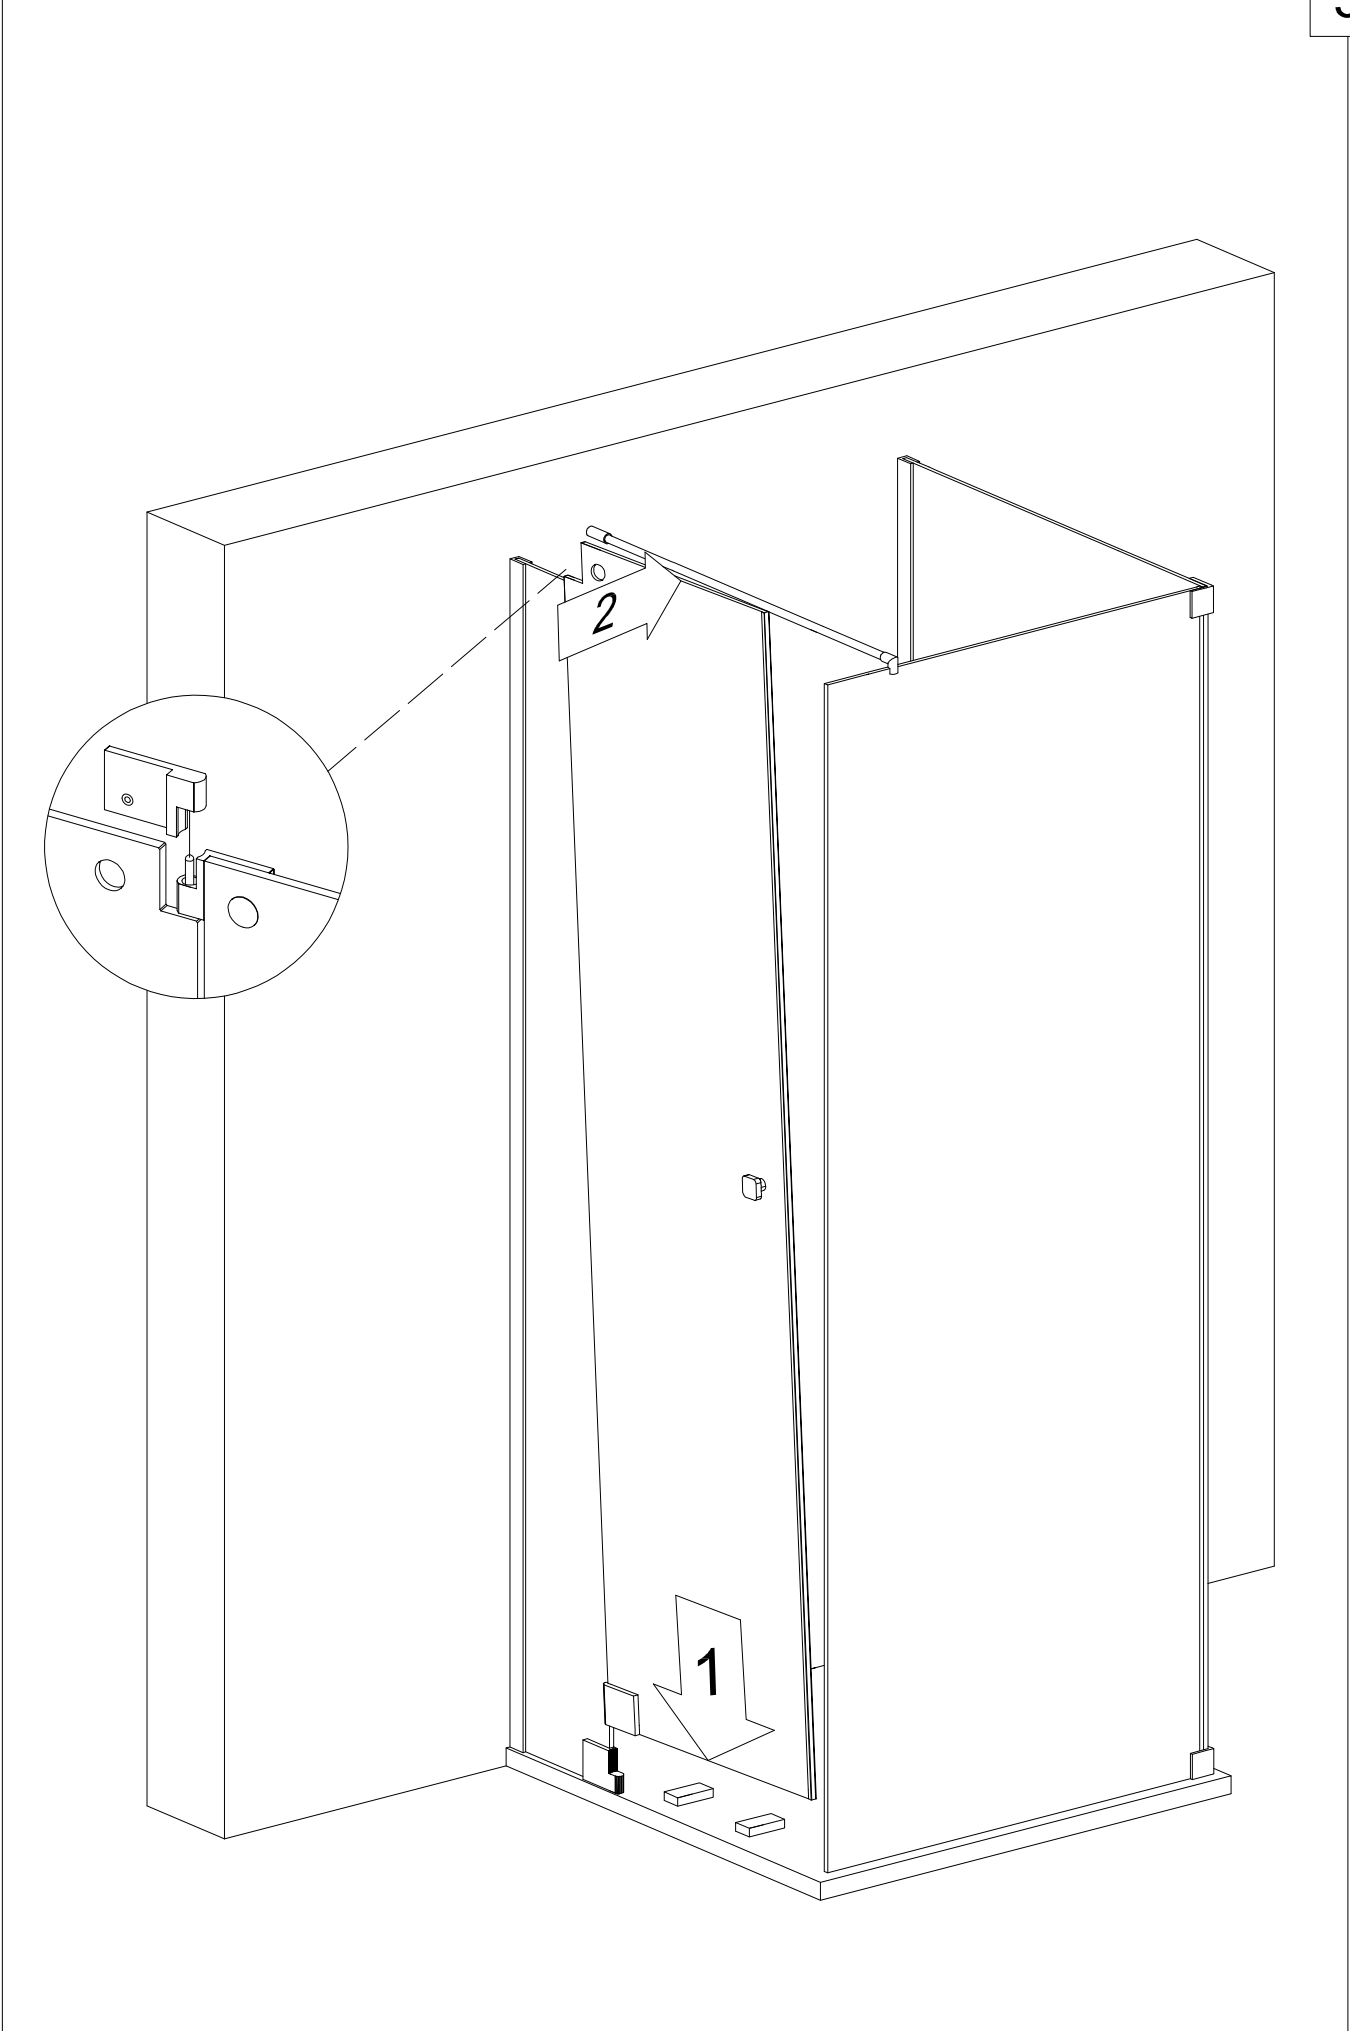

Modell PGU2W, PHU2W, PMGU2W

Montageanleitung
Installation Manual

3-Seiten U-Duschkabine
U-shaped shower enclosure
Links / Left

1 x G/GS-LO		1 x G2/G2H		8 x G100		8 x ϕ 5x60		6 x C2	
1 x G/GS-LU		1 x G3/G3H		8 x G300		8 x ϕ 8x50		1 x G/SUL120	
2 x G/EL		1 x G8/G8H		1 x G400		8 x ϕ M6x12		2 x 	
2 x P/WKP		1 x G9/G9H		8 x d		1 x ϕ		1 x 	
		1 x G10							

Benutzen Sie das Wandprofil in Glashöhe zum anzeichnen der Bohrlöcher.
Use the wall profile in height of glass to mark the drill holes.

Diese Maße finden Sie in ihrem Auftrag:
You find this measures in your order:

H = Glas - Höhe
Glass height

G1, G2 = Glasaußenkante (unterer Wert des Verstellbereichs)
Outer edge of the glass (lower value of adjustment range)

Die Zeichnungen sind **nicht** Maßstabsgetreu.
The drawings are **not** to scale.

Vormontage von Dichtprofilen und Beschlägen

Pre-assembly of gaskets and fittings.

Wieder öffnen:
Open again:
Per riaprire:
Ouvrir à nouveau: