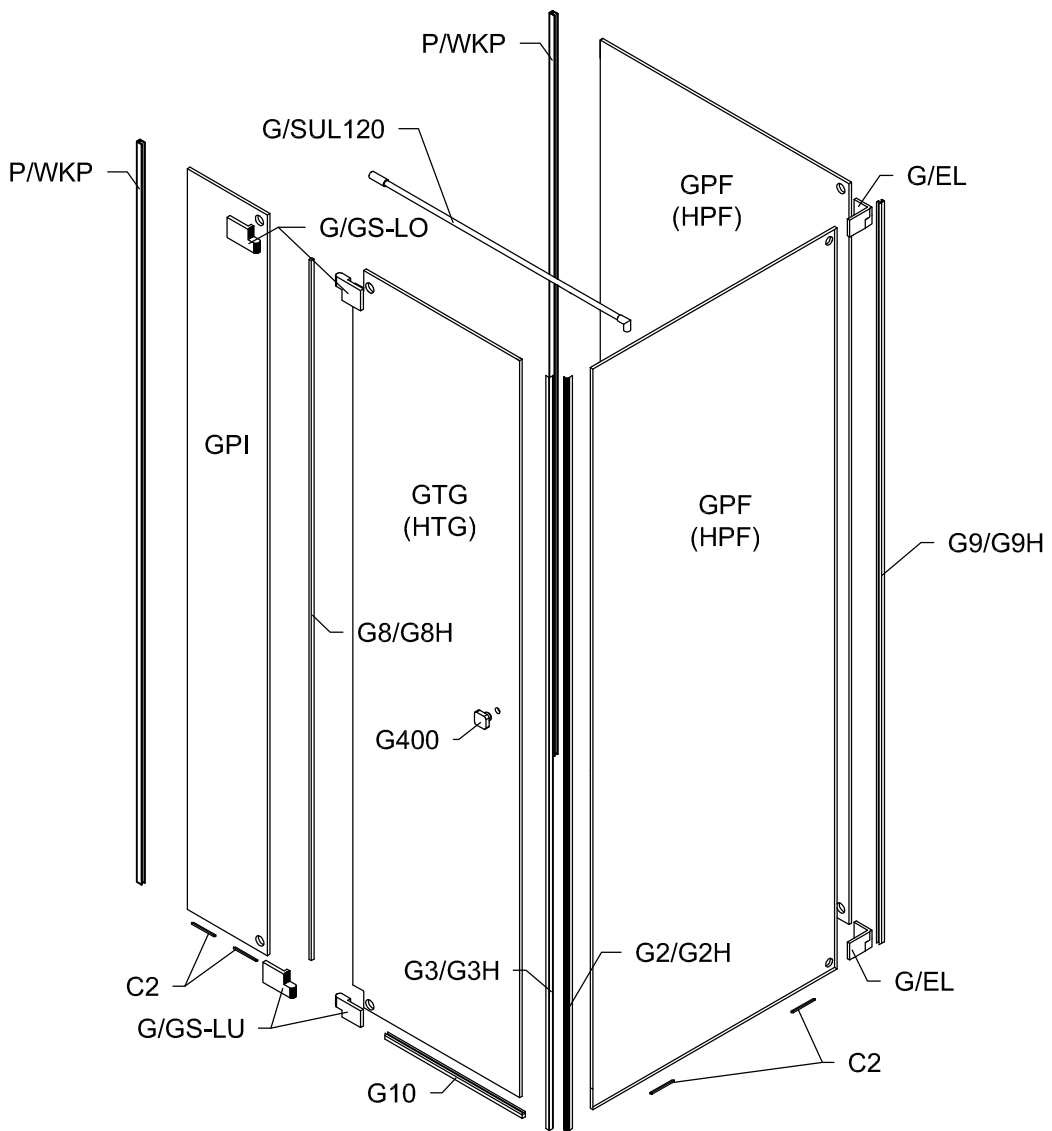

Modell PGU2W, PHU2W, PMGU2W

Montageanleitung
Installation Manual

3-Seiten U-Duschkabine
U-shaped shower enclosure
Links / Left

1 x G/GS-LO		1 x G2/G2H		8 x G100		8 x ϕ 5x60		6 x C2	
1 x G/GS-LU		1 x G3/G3H		8 x G300		8 x ϕ 8x50		1 x G/SUL120	
2 x G/EL		1 x G8/G8H		1 x G400		8 x ϕ M6x12		2 x 	
2 x P/WKP		1 x G9/G9H		8 x d		1 x ϕ		1 x 	
		1 x G10							

Benutzen Sie das Wandprofil in Glashöhe zum anzeichnen der Bohrlöcher.
Use the wall profile in height of glass to mark the drill holes.

Diese Maße finden Sie in ihrem Auftrag:
You find this measures in your order:

H = Glas - Höhe
Glass height

G1, G2 = Glasaußenkante (unterer Wert des Verstellbereichs)
Outer edge of the glass (lower value of adjustment range)

Die Zeichnungen sind **nicht** Maßstabsgetreu.
The drawings are **not** to scale.