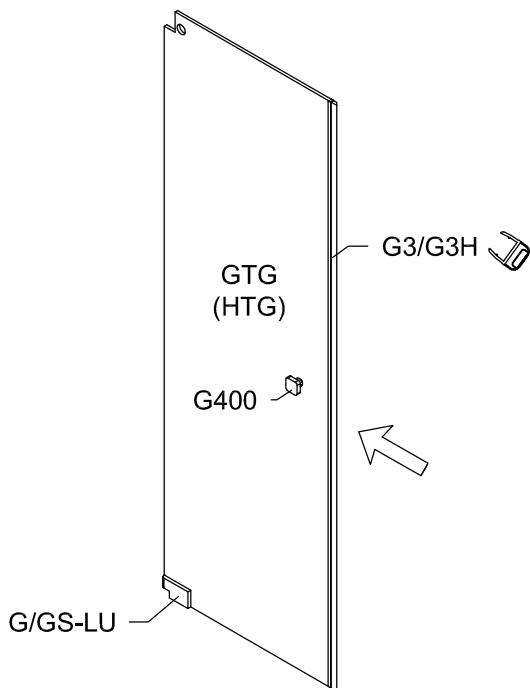

Vormontage von Dichtprofilen und Beschlägen

Pre-assembly of gaskets and fittings.