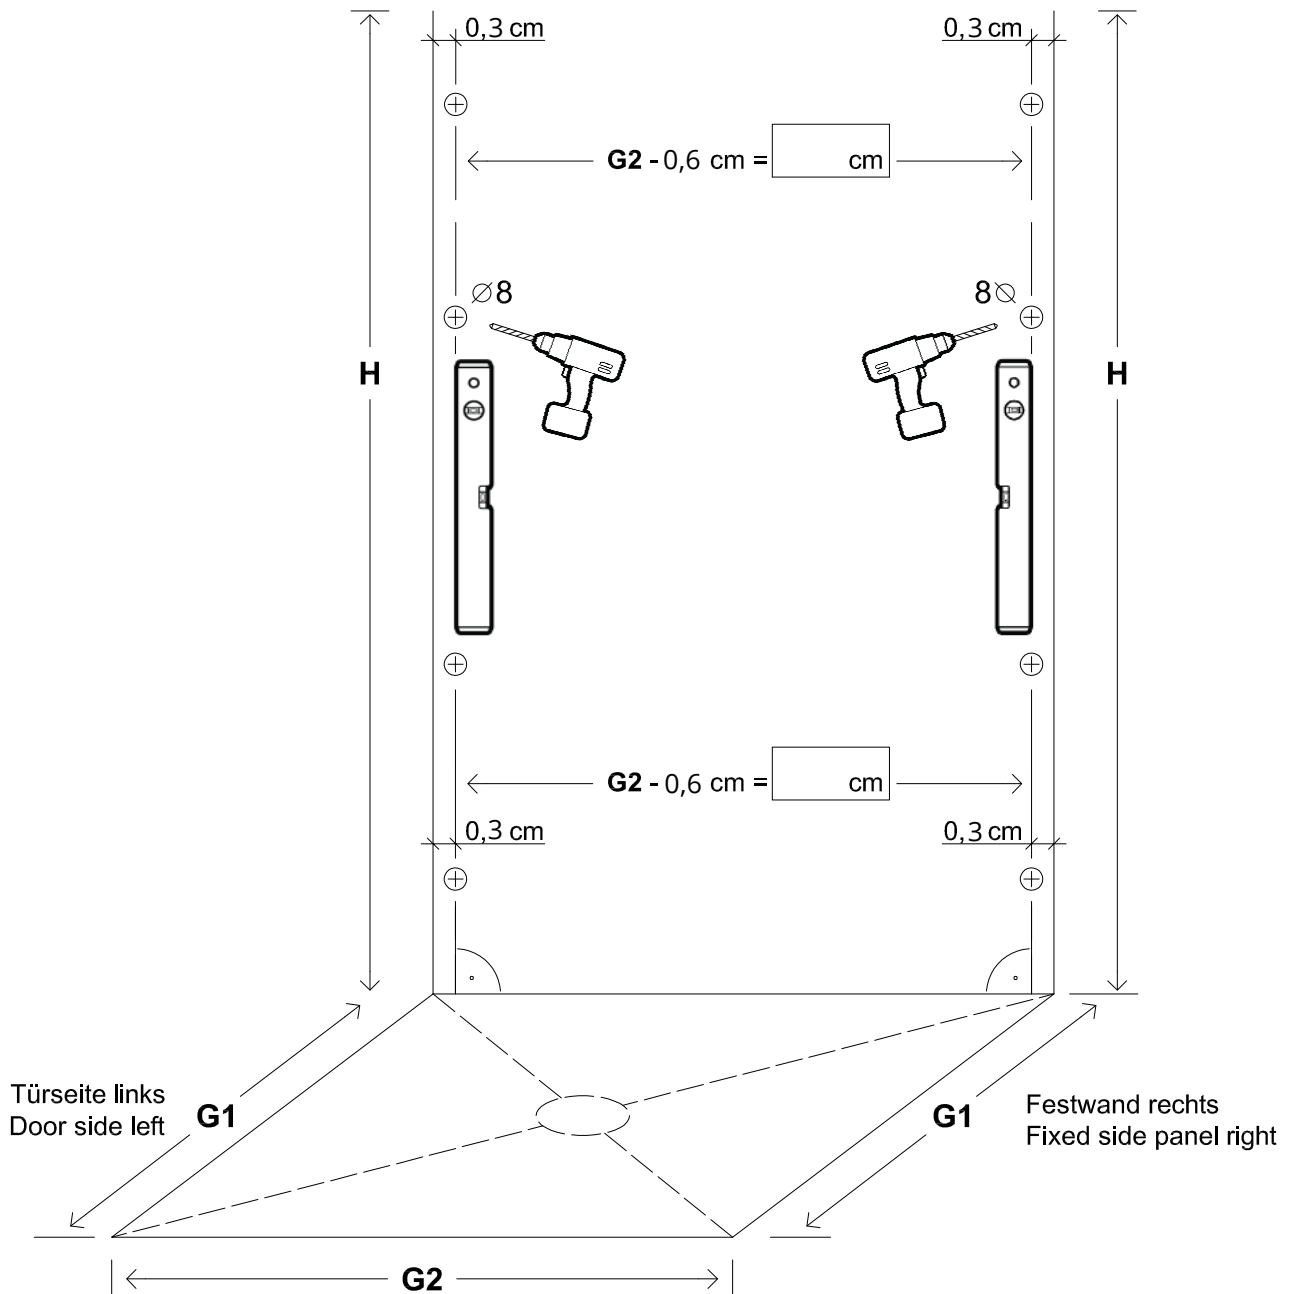

Modell PGU2W, PHU2W, PMGU2W

Montageanleitung
Installation Manual

3-Seiten U-Duschkabine
U-shaped shower enclosure
Links / Left

1 x G/GS-LO		1 x G2/G2H		8 x G100		8 x ϕ 5x60		6 x C2	
1 x G/GS-LU		1 x G3/G3H		8 x G300		8 x ϕ 8x50		1 x G/SUL120	
2 x G/EL		1 x G8/G8H		1 x G400		8 x ϕ M6x12		2 x 	
2 x P/WKP		1 x G9/G9H		8 x d		1 x ϕ		1 x 	
		1 x G10							

Benutzen Sie das Wandprofil in Glashöhe zum anzeichnen der Bohrlöcher.
Use the wall profile in height of glass to mark the drill holes.

Diese Maße finden Sie in ihrem Auftrag:
You find this measures in your order:

H = Glas - Höhe
Glass height

G1, G2 = Glasaußenkante (unterer Wert des Verstellbereichs)
Outer edge of the glass (lower value of adjustment range)

Die Zeichnungen sind **nicht** Maßstabsgetreu.
The drawings are **not** to scale.