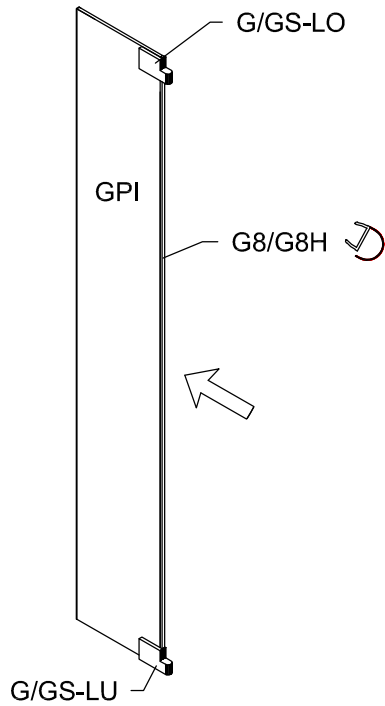

Vormontage von Dichtprofilen und Beschlägen

Pre-assembly of gaskets and fittings.