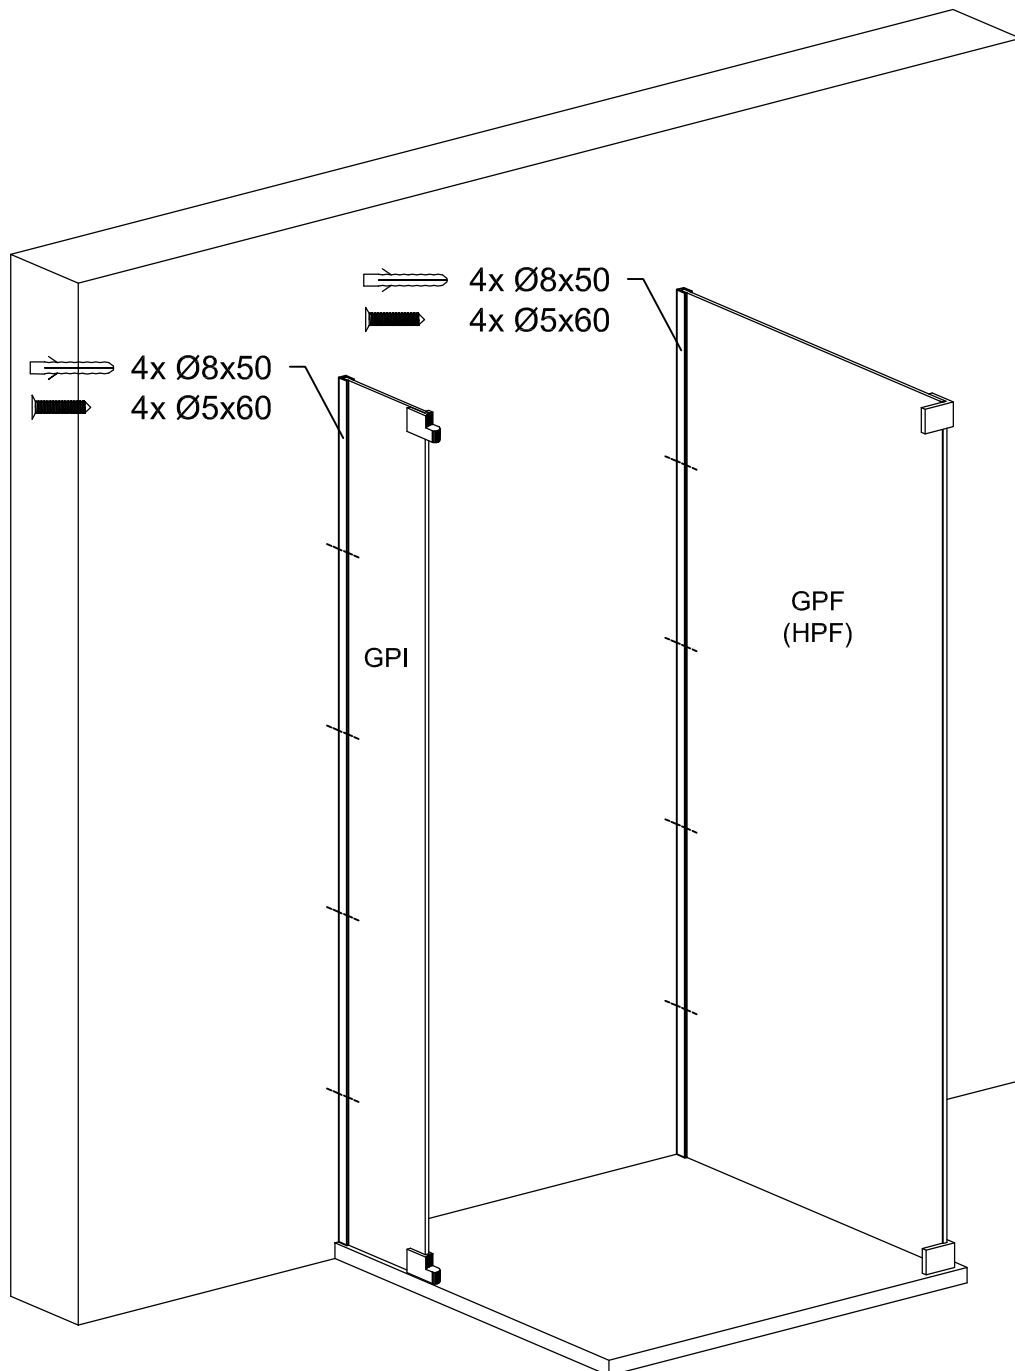

Modell PGU2W, PHU2W, PMGU2W

Montageanleitung
Installation Manual

3-Seiten U-Duschkabine
U-shaped shower enclosure
Links / Left

1 x G/GS-LO		1 x G2/G2H		8 x G100		8 x ϕ 5x60		6 x C2	
1 x G/GS-LU		1 x G3/G3H		8 x G300		8 x ϕ 8x50		1 x G/SUL120	
2 x G/EL		1 x G8/G8H		1 x G400		8 x ϕ M6x12		2 x 	
2 x P/WKP		1 x G9/G9H		8 x d		1 x ϕ		1 x 	
		1 x G10							

Benutzen Sie das Wandprofil in Glashöhe zum anzeichnen der Bohrlöcher.
Use the wall profile in height of glass to mark the drill holes.

Diese Maße finden Sie in ihrem Auftrag:
You find this measures in your order:

H = Glas - Höhe
Glass height

G1, G2 = Glasaußenkante (unterer Wert des Verstellbereichs)
Outer edge of the glass (lower value of adjustment range)

Die Zeichnungen sind **nicht** Maßstabsgetreu.
The drawings are **not** to scale.

Vormontage von Dichtprofilen und Beschlägen

Pre-assembly of gaskets and fittings.

Wieder öffnen:
Open again:
Per riaprire:
Ouvrir à nouveau: