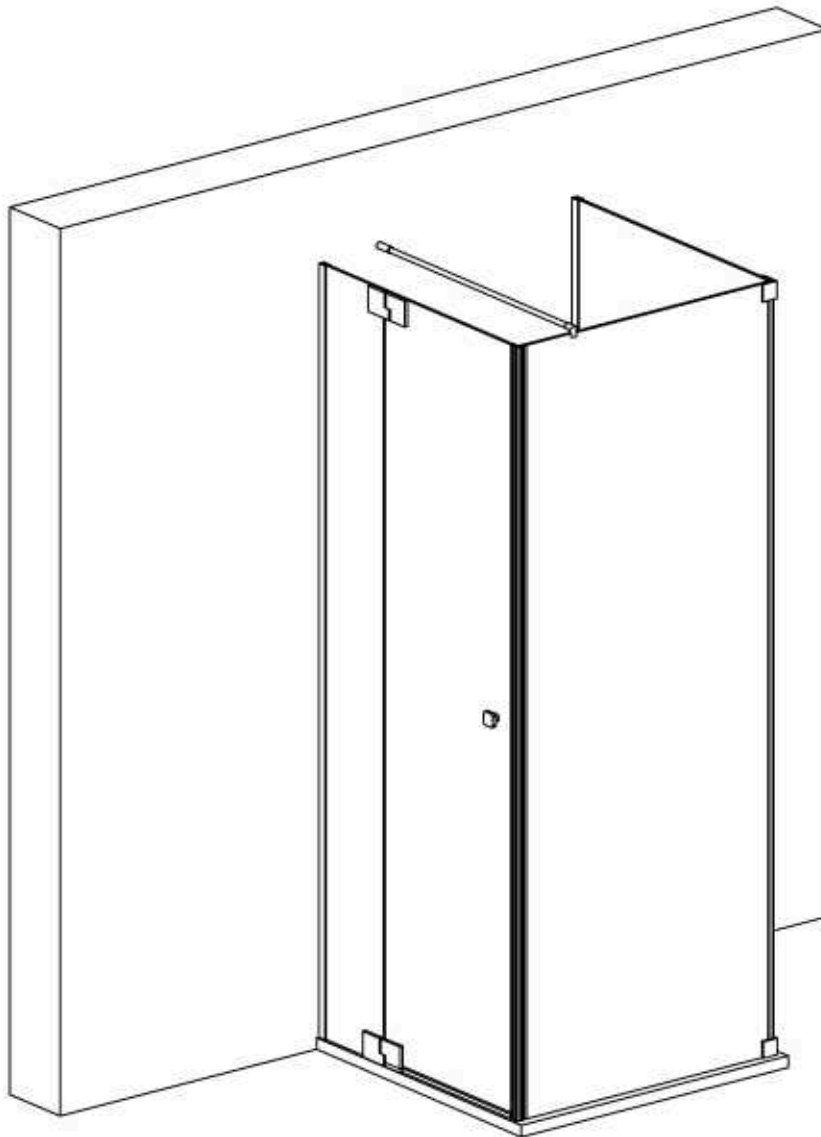

Modell PGU2W, PHU2W, PMGU2W

Montageanleitung
Installation Manual

3-Seiten U-Duschkabine
U-shaped shower enclosure
Links / Left

1 x G/GS-LO		1 x G2/G2H		8 x G100		8 x ϕ 5x60		6 x C2	
1 x G/GS-LU		1 x G3/G3H		8 x G300		8 x ϕ 8x50		1 x G/SUL120	
2 x G/EL		1 x G8/G8H		1 x G400		8 x ϕ M6x12		2 x 	
2 x P/WKP		1 x G9/G9H		8 x d		1 x ϕ		1 x 	
		1 x G10							

Benutzen Sie das Wandprofil in Glashöhe zum anzeichnen der Bohrlöcher.
Use the wall profile in height of glass to mark the drill holes.

Diese Maße finden Sie in ihrem Auftrag:
You find this measures in your order:

H = Glas - Höhe
Glass height

G1, G2 = Glasaußenkante (unterer Wert des Verstellbereichs)
Outer edge of the glass (lower value of adjustment range)

Die Zeichnungen sind **nicht** Maßstabsgetreu.
The drawings are **not** to scale.