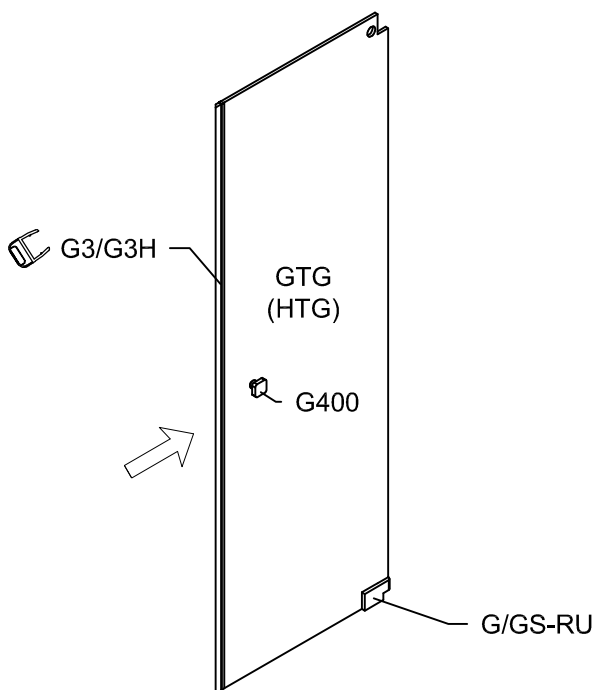

Vormontage von Dichtprofilen und Beschlägen Pre-assembly of gaskets and fittings.