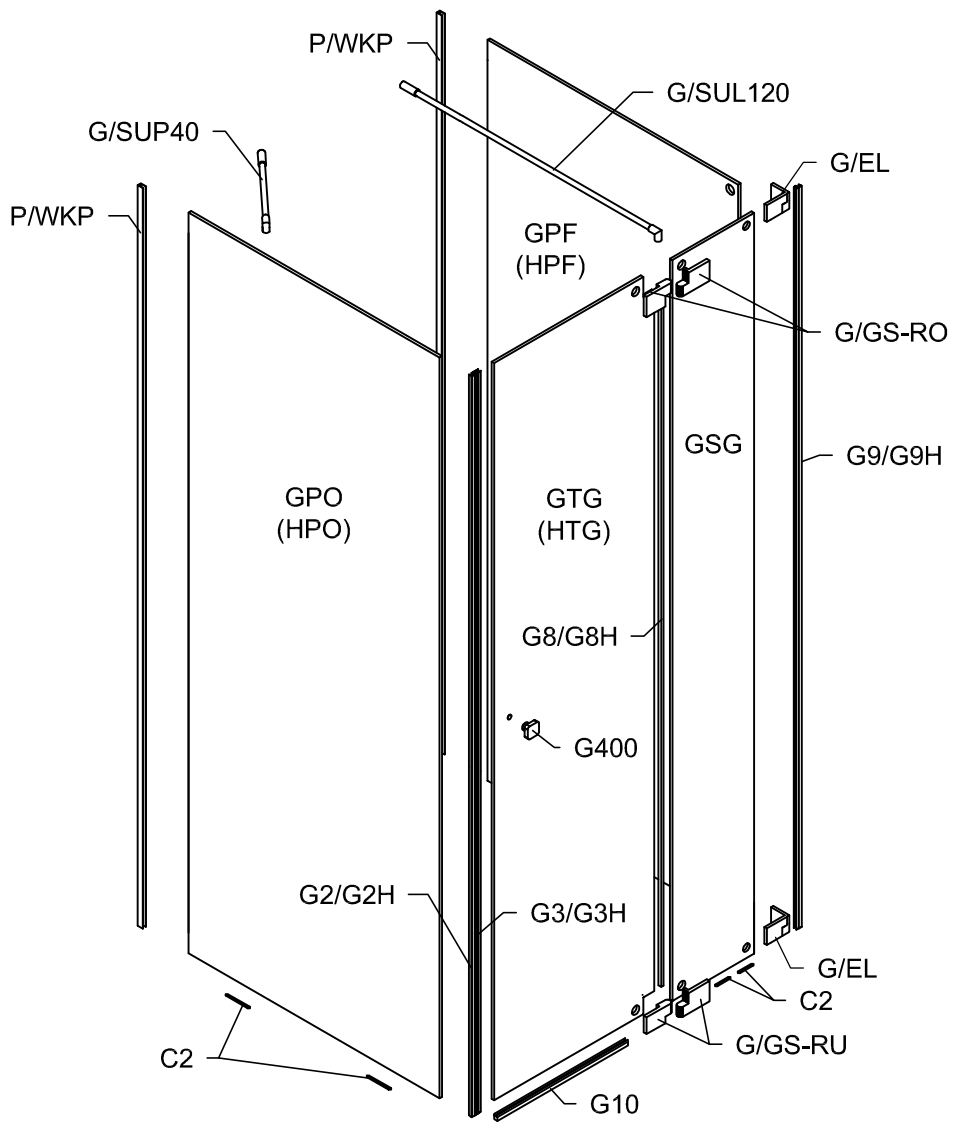

# Modell PGU2S, PHU2S, PMGU2S

Montageanleitung  
Installation Manual

3-Seiten U-Duschkabine  
U-shaped shower enclosure  
Rechts / Right

1 x G/GS-RO		1 x G2/G2H		8 x G100		8 x 	1 x G/SUP40	
1 x G/GS-RU		1 x G3/G3H		8 x G300		8 x 	1 x G/SUL120	
2 x G/EL		1 x G8/G8H		1 x G400		8 x 	2 x 	
2 x P/WKP		1 x G9/G9H		8 x d		1 x 	6 x C2	
		1 x G10				1 x 		

Benutzen Sie das Wandprofil in Glashöhe zum anzeichnen der Bohrlöcher.  
Use the wall profile in height of glass to mark the drill holes.

Diese Maße finden Sie in ihrem Auftrag:  
You find this measures in your order:

- H** = Glas - Höhe  
Glass height
- G1, G2** = Glasaußenkante (unterer Wert des Verstellbereichs)  
Outer edge of the glass (lower value of adjustment range)

Die Zeichnungen sind **nicht** Maßstabsgetreu.  
The drawings are **not** to scale.