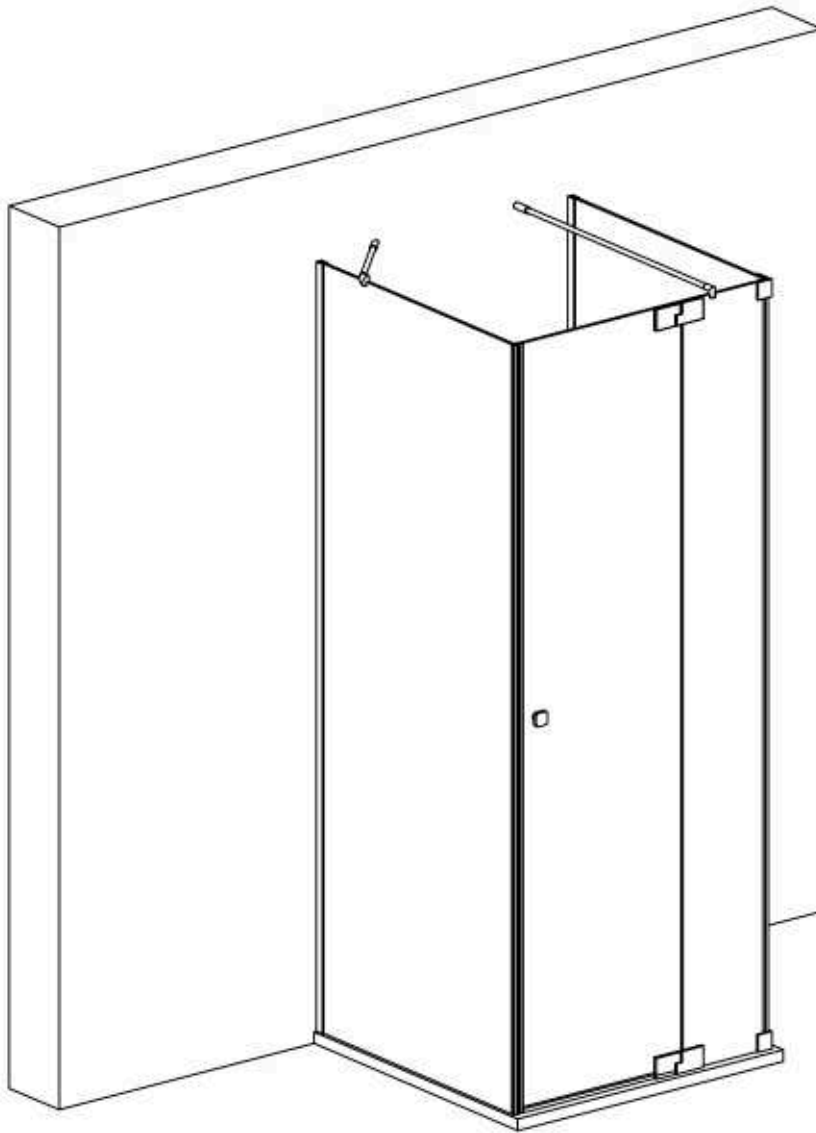

# Modell PGU2S, PHU2S, PMGU2S

Montageanleitung  
Installation Manual

3-Seiten U-Duschkabine  
U-shaped shower enclosure  
Rechts / Right

1 x G/GS-RO		1 x G2/G2H		8 x G100		8 x 	1 x G/SUP40	
1 x G/GS-RU		1 x G3/G3H		8 x G300		8 x 	1 x G/SUL120	
2 x G/EL		1 x G8/G8H		1 x G400		8 x 	2 x 	
2 x P/WKP		1 x G9/G9H		8 x d		1 x 	6 x C2	
		1 x G10				1 x 		

Benutzen Sie das Wandprofil in Glashöhe zum anzeichnen der Bohrlöcher.  
Use the wall profile in height of glass to mark the drill holes.

Diese Maße finden Sie in ihrem Auftrag:  
You find this measures in your order:

- H** = Glas - Höhe  
Glass height
- G1, G2** = Glasaußenkante (unterer Wert des Verstellbereichs)  
Outer edge of the glass (lower value of adjustment range)

Die Zeichnungen sind **nicht** Maßstabsgetreu.  
The drawings are **not** to scale.