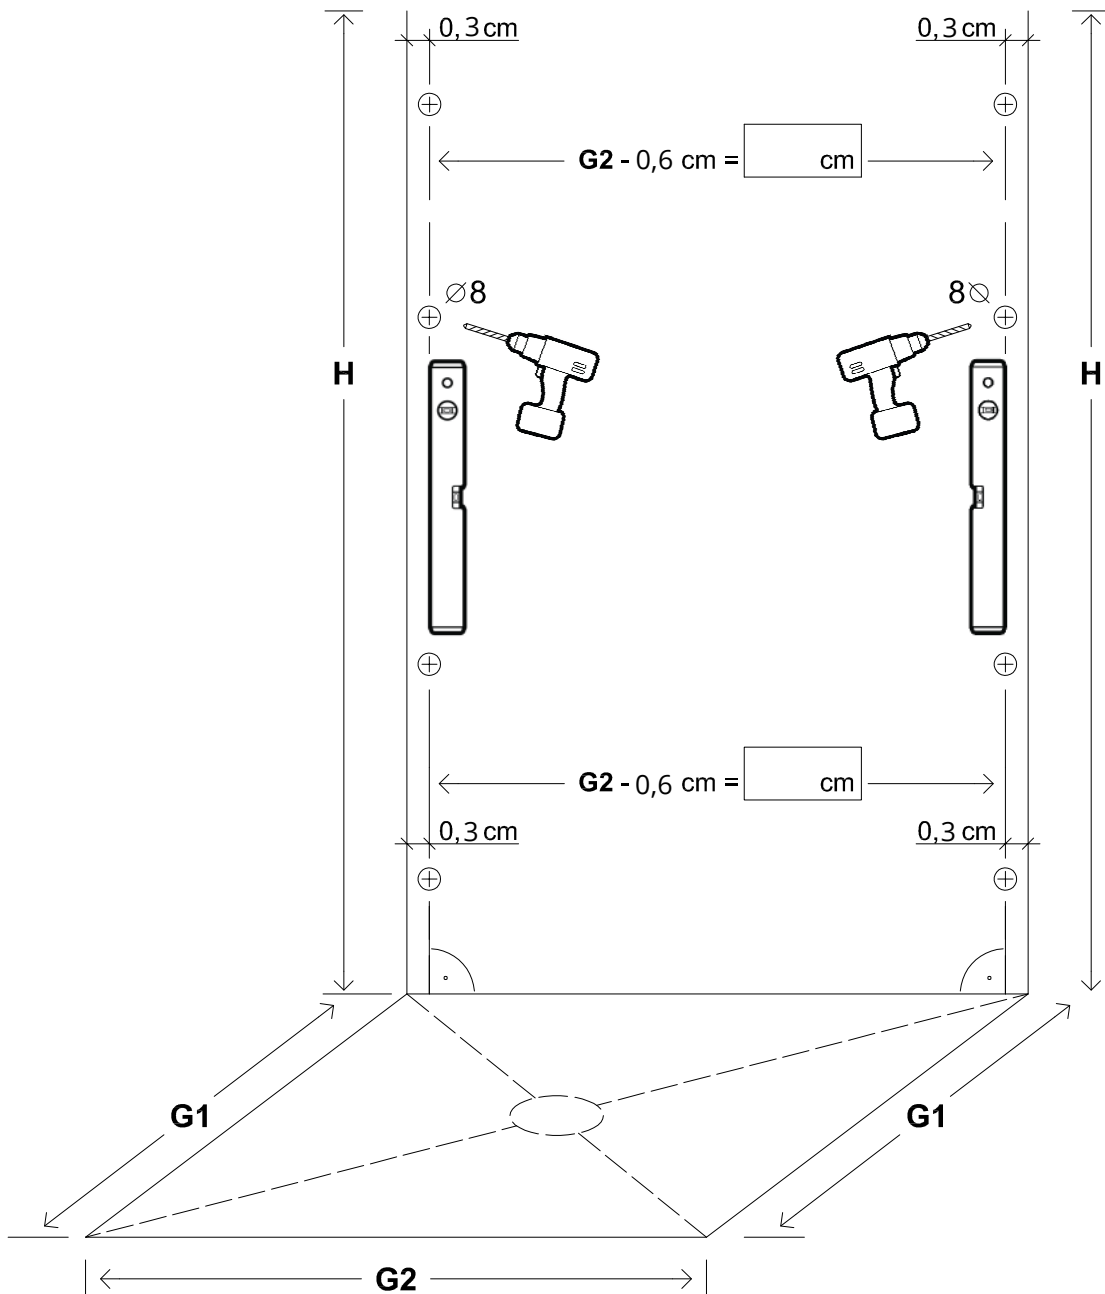

# Modell PGU2S, PHU2S, PMGU2S

Montageanleitung  
Installation Manual

3-Seiten U-Duschkabine  
U-shaped shower enclosure  
Rechts / Right

1 x G/GS-RO		1 x G2/G2H		8 x G100		8 x 	1 x G/SUP40	
1 x G/GS-RU		1 x G3/G3H		8 x G300		8 x 	1 x G/SUL120	
2 x G/EL		1 x G8/G8H		1 x G400		8 x 	2 x 	
2 x P/WKP		1 x G9/G9H		8 x d		1 x 	6 x C2	
		1 x G10				1 x 		

Benutzen Sie das Wandprofil in Glashöhe zum anzeichnen der Bohrlöcher.  
Use the wall profile in height of glass to mark the drill holes.

Diese Maße finden Sie in ihrem Auftrag:  
You find this measures in your order:

- H** = Glas - Höhe  
Glass height
- G1, G2** = Glasaußenkante (unterer Wert des Verstellbereichs)  
Outer edge of the glass (lower value of adjustment range)

Die Zeichnungen sind **nicht** Maßstabsgetreu.  
The drawings are **not** to scale.

# Vormontage von Dichtprofilen und Beschlägen Pre-assembly of gaskets and fittings.

Wieder öffnen:  
Open again:  
Per riaprire:  
Ouvrir à nouveau: