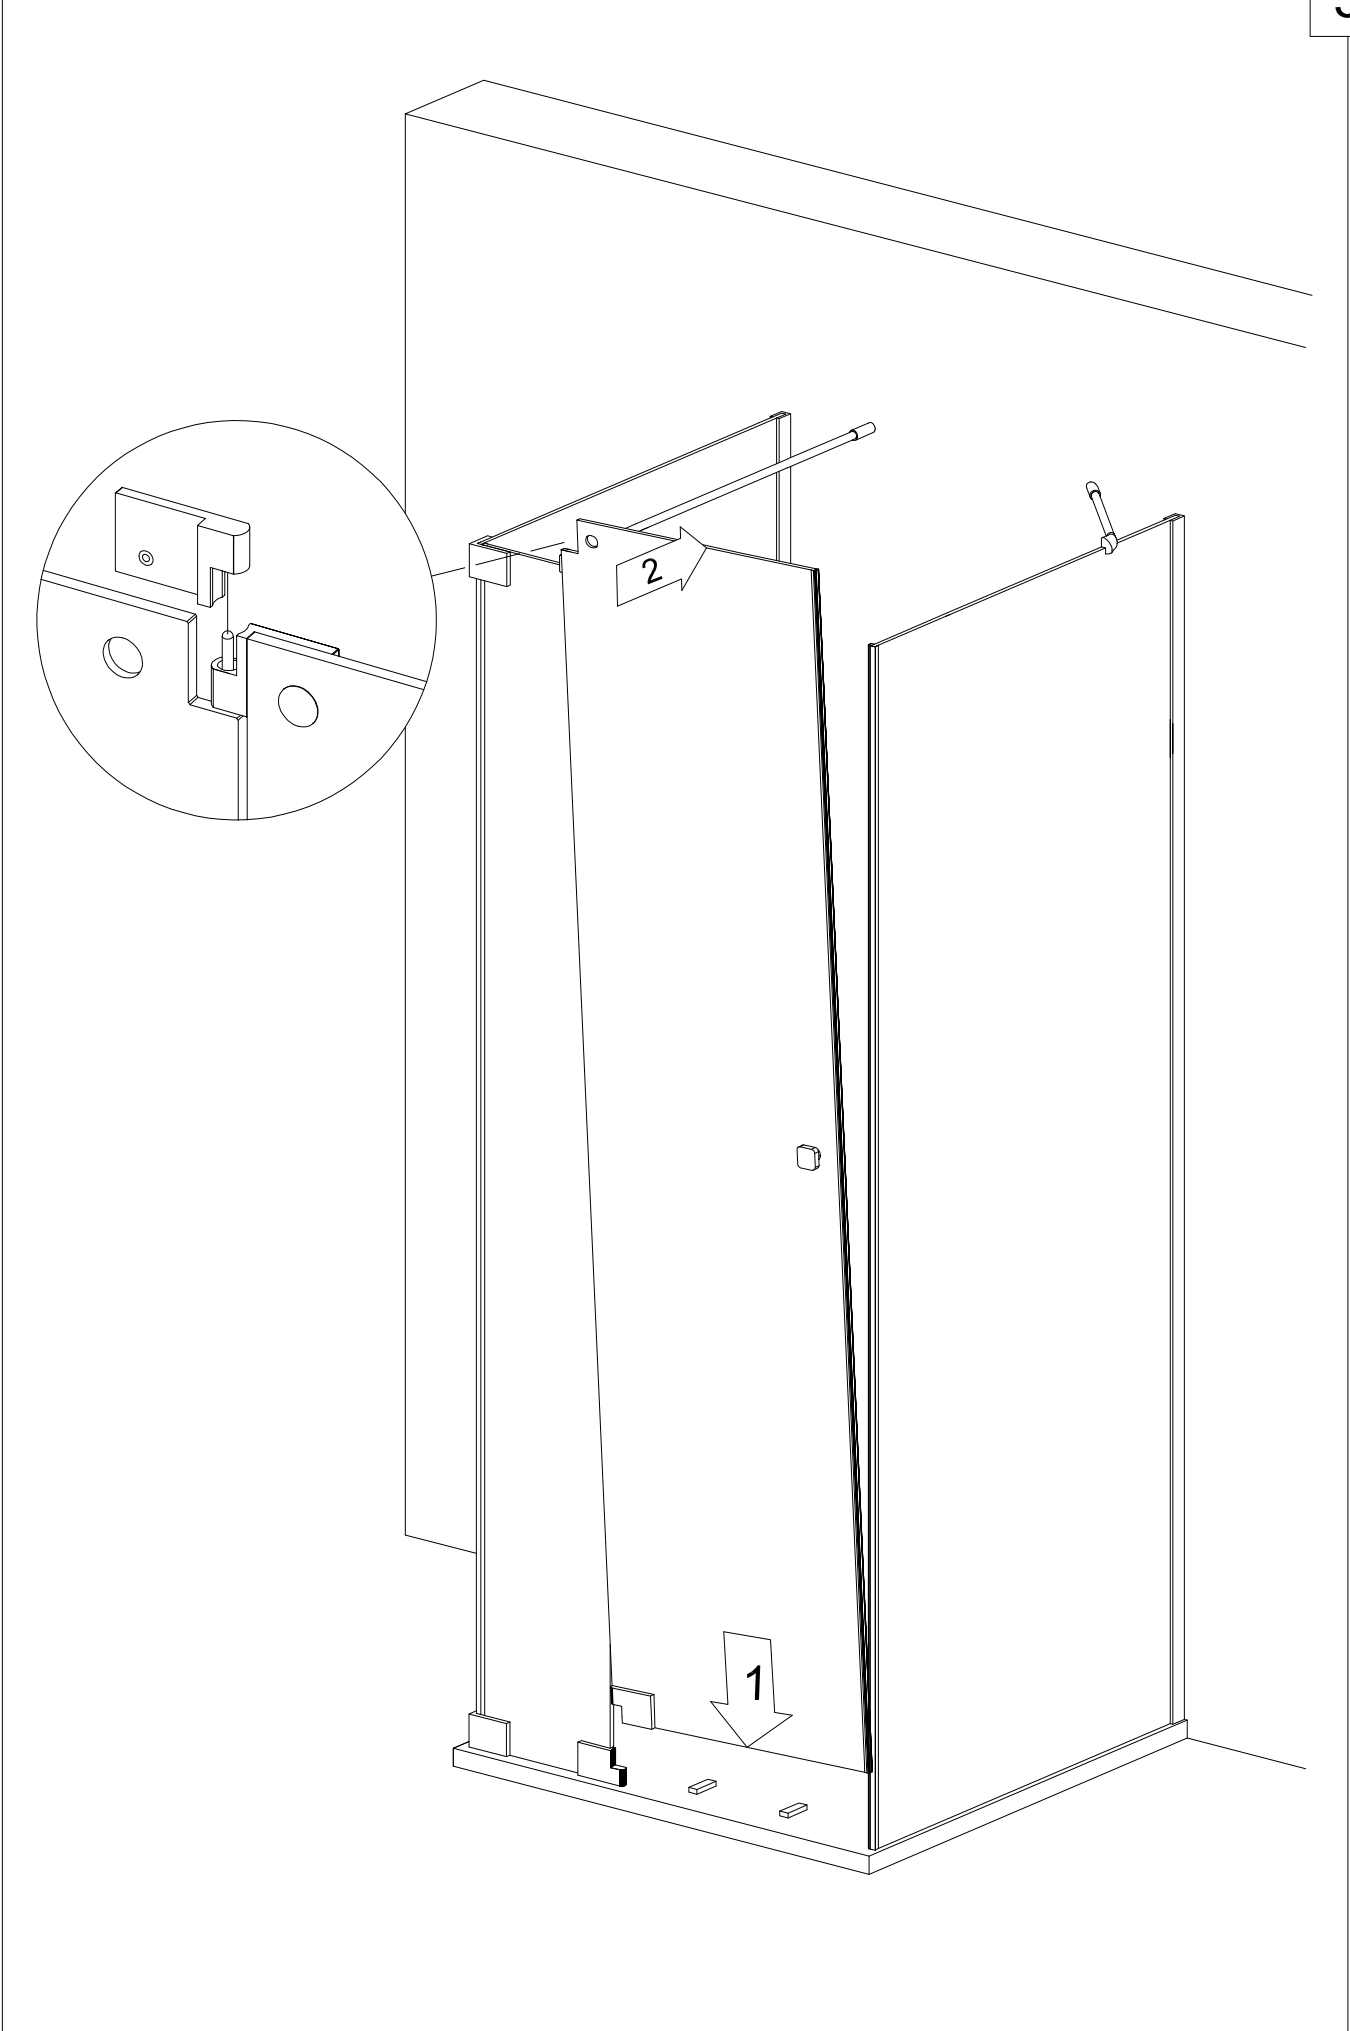

Benutzen Sie das Wandprofil in Glashöhe zum anzeichnen der Bohrlöcher.
Use the wall profile in height of glass to mark the drill holes.

Diese Maße finden Sie in ihrem Auftrag:
You find this measures in your order:

- H** = Glas - Höhe
Glass height
- G1, G2** = Glasaußenkante (unterer Wert des Verstellbereichs)
Outer edge of the glass (lower value of adjustment range)

Die Zeichnungen sind **nicht** Maßstabsgetreu.
The drawings are **not** to scale.

Vormontage von Dichtprofilen und Beschlägen

Pre-assembly of gaskets and fittings.

Wieder öffnen:
Open again:
Per riaprire:
Ouvrir à nouveau: