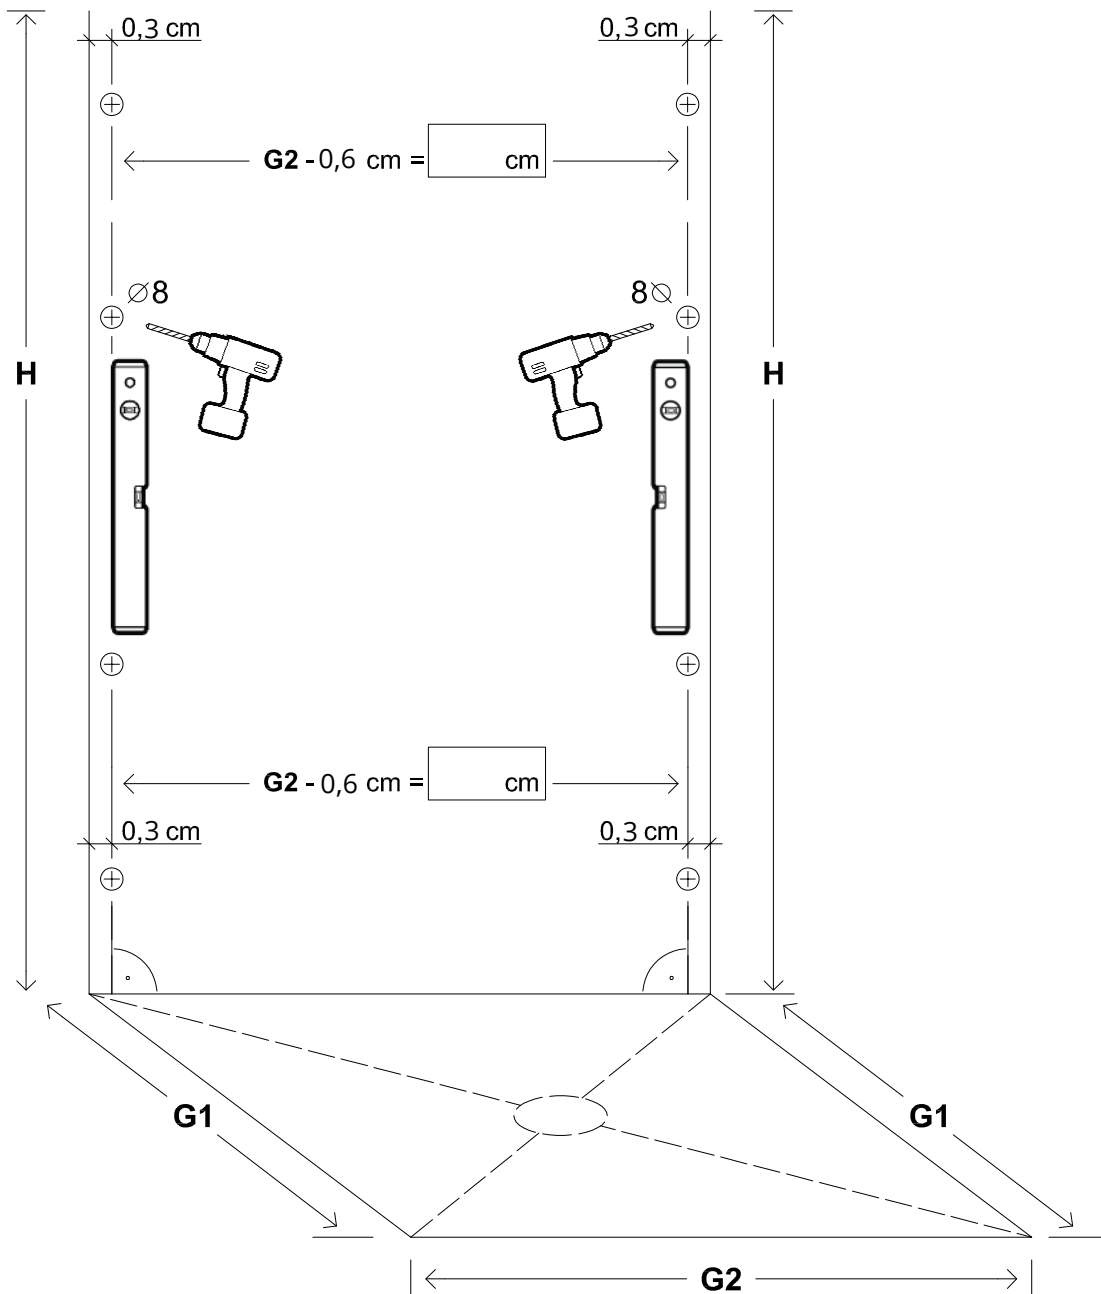

Modell PGU2S, PHU2S, PMGU2S

Montageanleitung
Installation Manual

3-Seiten U-Duschkabine
U-shaped shower enclosure
Links / Left

1 x G/GS-LO		1 x G2/G2H		8 x G100		8 x 	1 x G/SUP40	
1 x G/GS-LU		1 x G3/G3H		8 x G300		8 x 	1 x G/SUL120	
2 x G/EL		1 x G8/G8H		1 x G400		8 x 	2 x 	
2 x P/WKP		1 x G9/G9H		8 x d		1 x 	6 x C2	
		1 x G10				1 x 		

Benutzen Sie das Wandprofil in Glashöhe zum anzeichnen der Bohrlöcher.
Use the wall profile in height of glass to mark the drill holes.

Diese Maße finden Sie in ihrem Auftrag:
You find this measures in your order:

- H** = Glas - Höhe
Glass height
- G1, G2** = Glasaußenkante (unterer Wert des Verstellbereichs)
Outer edge of the glass (lower value of adjustment range)

Die Zeichnungen sind **nicht** Maßstabsgetreu.
The drawings are **not** to scale.