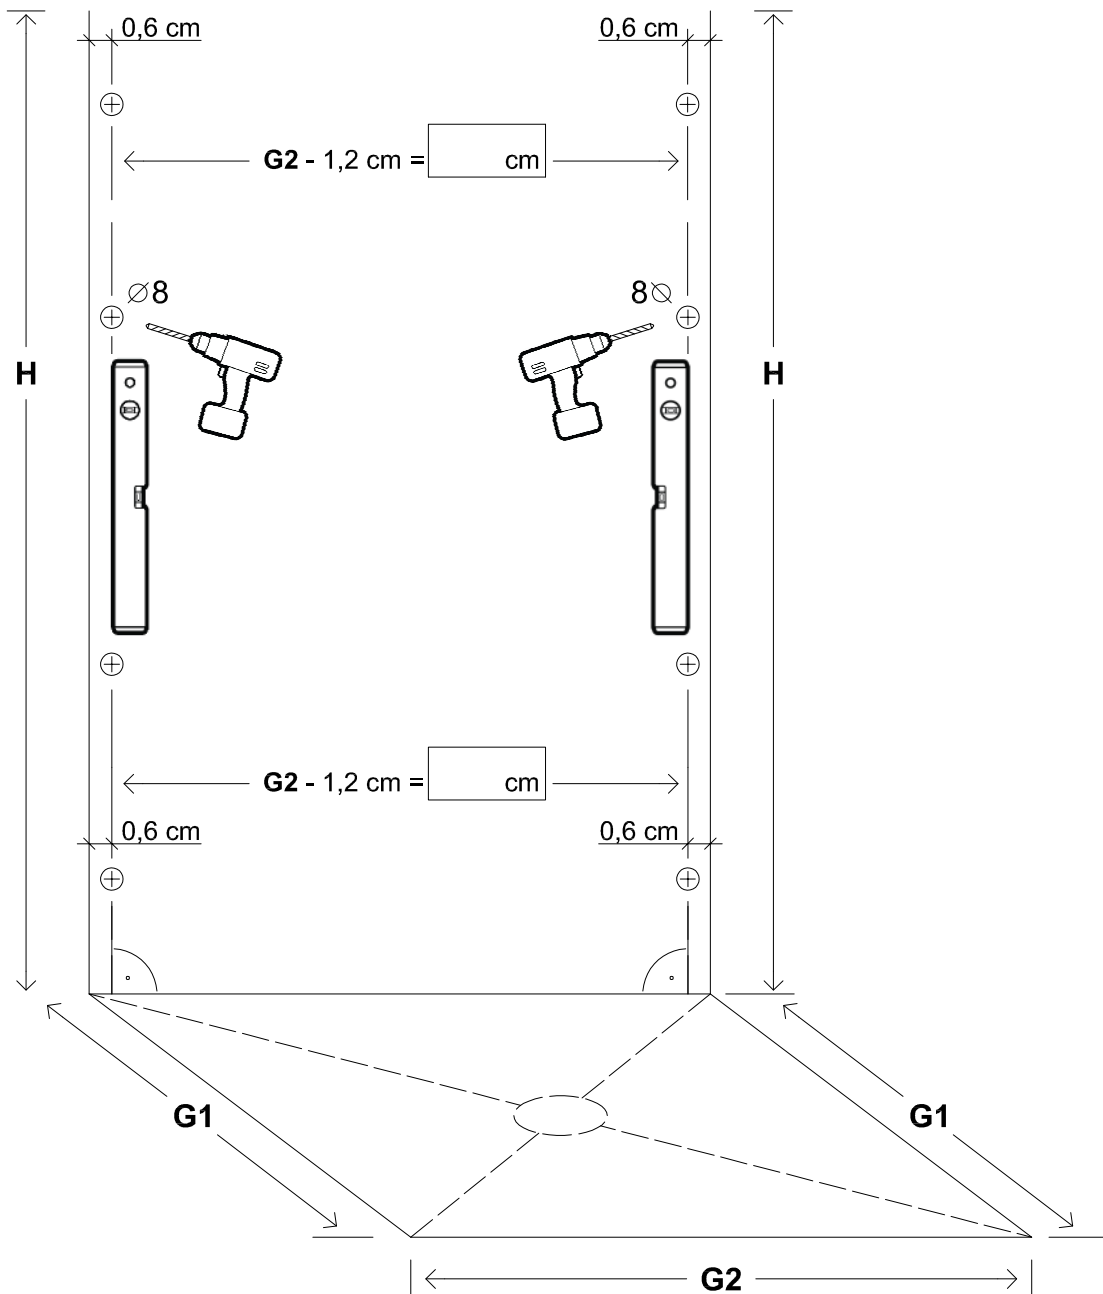

Modell PGU2S, PHU2S, PMGU2S

Montageanleitung
Installation Manual

3-Seiten U-Duschkabine
U-shaped shower enclosure
Links / Left

1 x G/GS-LO		1 x G2/G2H		8 x G100		8 x 	1 x G/SUP40	
1 x G/GS-LU		1 x G3/G3H		8 x G300		8 x 	1 x G/SUL120	
2 x G/EL		1 x G8/G8H		1 x G400		8 x 	2 x 	
2 x P/WKP		1 x G9/G9H		8 x d		1 x 	6 x C2	
		1 x G10				1 x 		

Benutzen Sie das Wandprofil in Glashöhe zum anzeichnen der Bohrlöcher.
Use the wall profile in height of glass to mark the drill holes.

Diese Maße finden Sie in ihrem Auftrag:
You find this measures in your order:

- H** = Glas - Höhe
Glass height
- G1, G2** = Glasaußenkante (unterer Wert des Verstellbereichs)
Outer edge of the glass (lower value of adjustment range)

Die Zeichnungen sind **nicht** Maßstabsgetreu.
The drawings are **not** to scale.