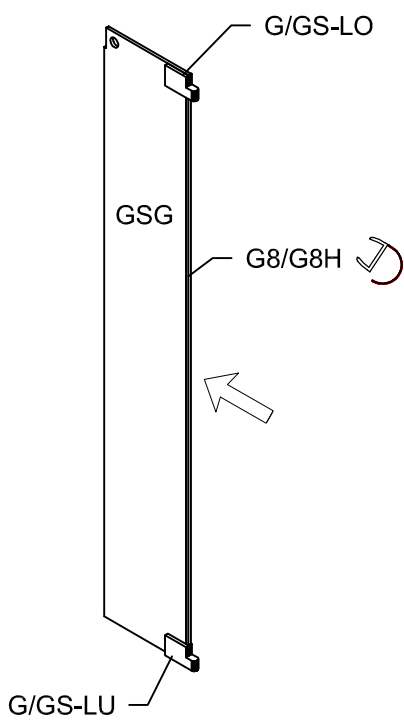

Vormontage von Dichtprofilen und Beschlägen Pre-assembly of gaskets and fittings.