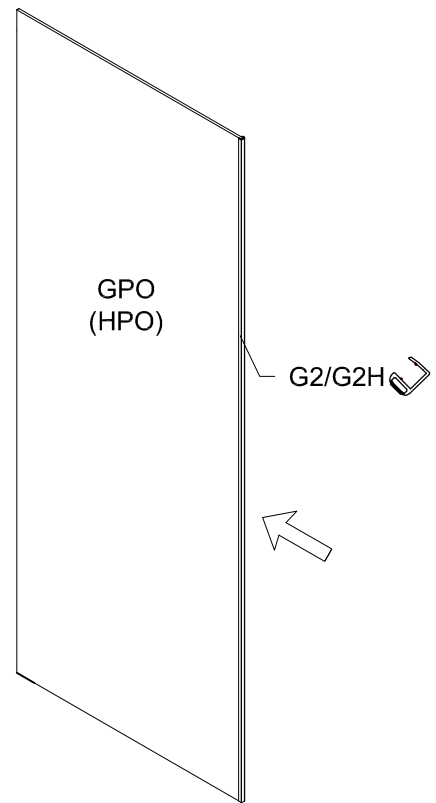

Vormontage von Dichtprofilen und Beschlägen Pre-assembly of gaskets and fittings.