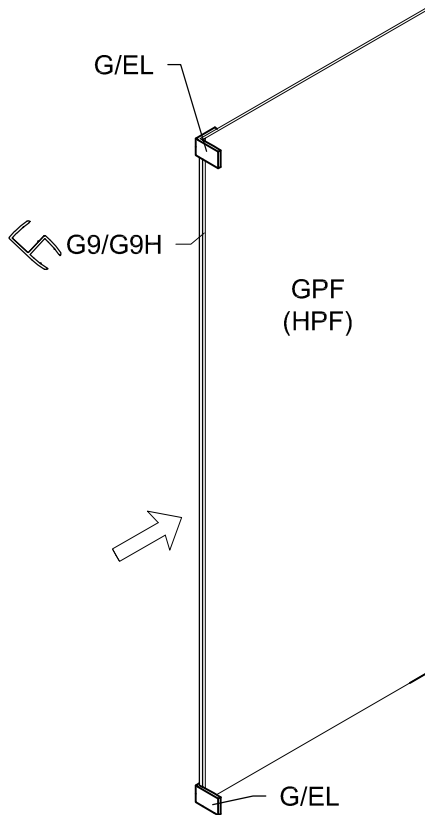

Vormontage von Dichtprofilen und Beschlägen Pre-assembly of gaskets and fittings.