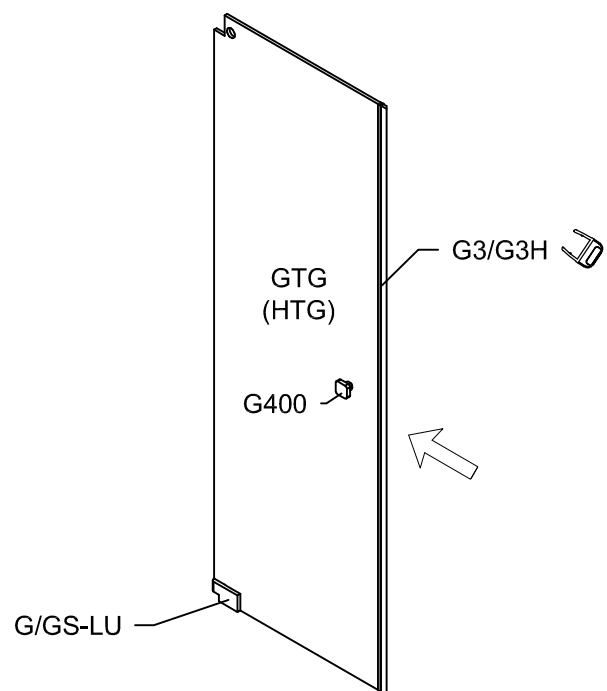

Vormontage von Dichtprofilen und Beschlägen Pre-assembly of gaskets and fittings.