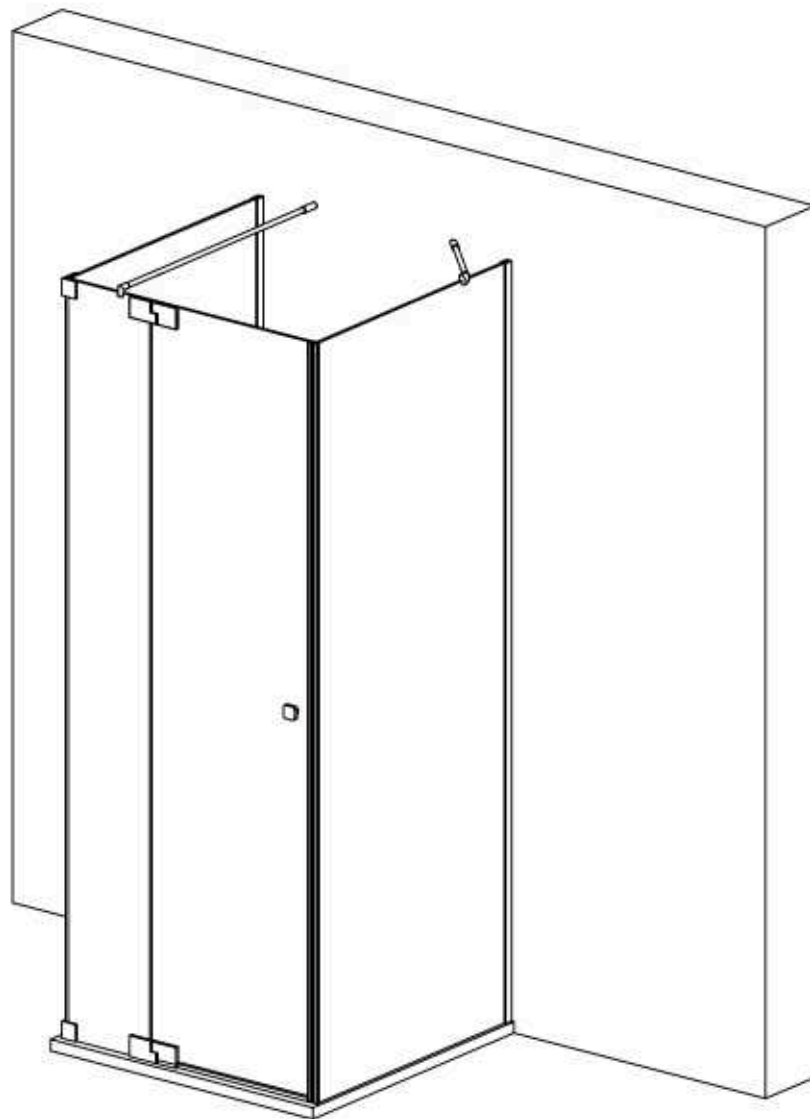

Modell PGU2S, PHU2S, PMGU2S

Montageanleitung
Installation Manual

3-Seiten U-Duschkabine
U-shaped shower enclosure
Links / Left

1 x G/GS-LO		1 x G2/G2H		8 x G100		8 x 	1 x G/SUP40	
1 x G/GS-LU		1 x G3/G3H		8 x G300		8 x 	1 x G/SUL120	
2 x G/EL		1 x G8/G8H		1 x G400		8 x 	2 x 	
2 x P/WKP		1 x G9/G9H		8 x d		1 x 	6 x C2	
		1 x G10				1 x 		

Benutzen Sie das Wandprofil in Glashöhe zum anzeichnen der Bohrlöcher.
Use the wall profile in height of glass to mark the drill holes.

Diese Maße finden Sie in ihrem Auftrag:
You find this measures in your order:

- H** = Glas - Höhe
Glass height
- G1, G2** = Glasaußenkante (unterer Wert des Verstellbereichs)
Outer edge of the glass (lower value of adjustment range)

Die Zeichnungen sind **nicht** Maßstabsgetreu.
The drawings are **not** to scale.