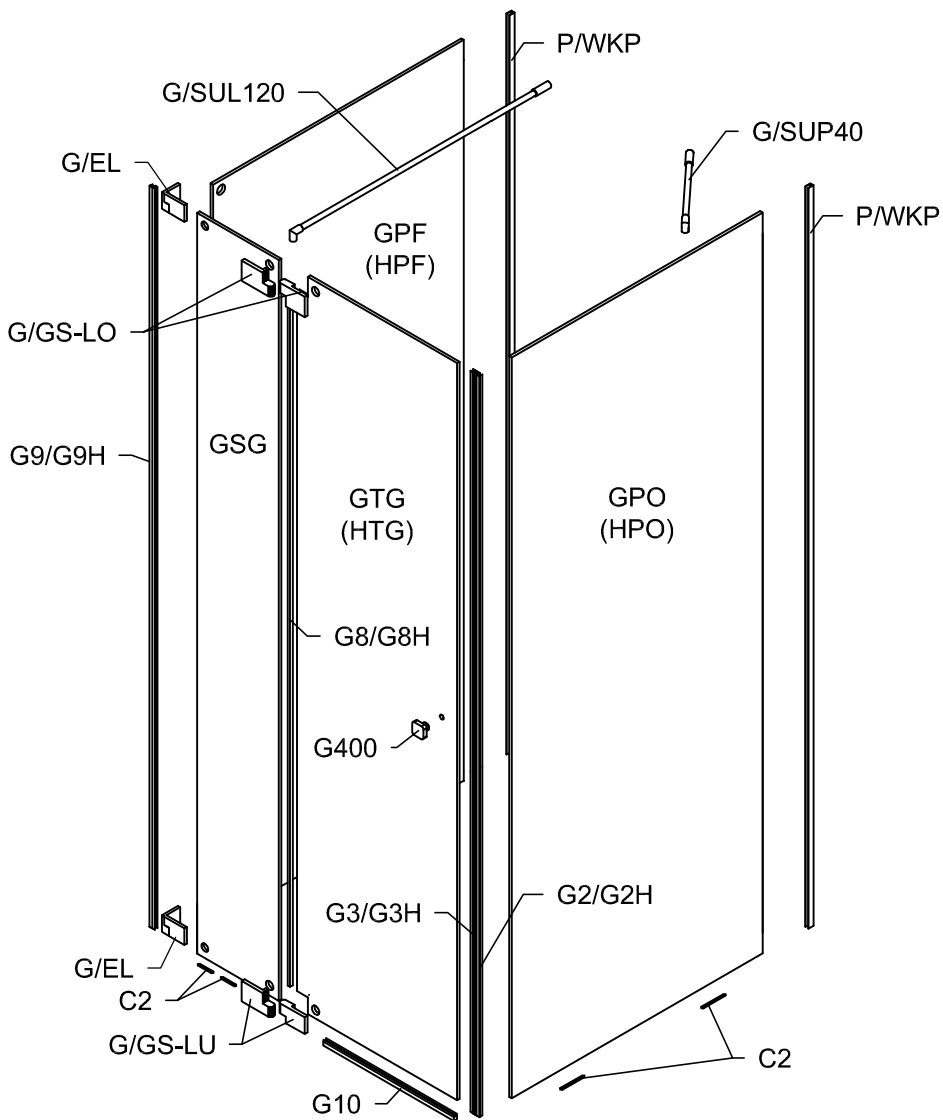

Modell PGU2S, PHU2S, PMGU2S

Montageanleitung
Installation Manual

3-Seiten U-Duschkabine
U-shaped shower enclosure
Links / Left

1 x G/GS-LO		1 x G2/G2H		8 x G100		8 x 	1 x G/SUP40	
1 x G/GS-LU		1 x G3/G3H		8 x G300		8 x 	1 x G/SUL120	
2 x G/EL		1 x G8/G8H		1 x G400		8 x 	2 x 	
2 x P/WKP		1 x G9/G9H		8 x d		1 x 	6 x C2	
		1 x G10				1 x 		

Benutzen Sie das Wandprofil in Glashöhe zum anzeichnen der Bohrlöcher.
Use the wall profile in height of glass to mark the drill holes.

Diese Maße finden Sie in ihrem Auftrag:
You find this measures in your order:

- H** = Glas - Höhe
Glass height
- G1, G2** = Glasaußenkante (unterer Wert des Verstellbereichs)
Outer edge of the glass (lower value of adjustment range)

Die Zeichnungen sind **nicht** Maßstabsgetreu.
The drawings are **not** to scale.