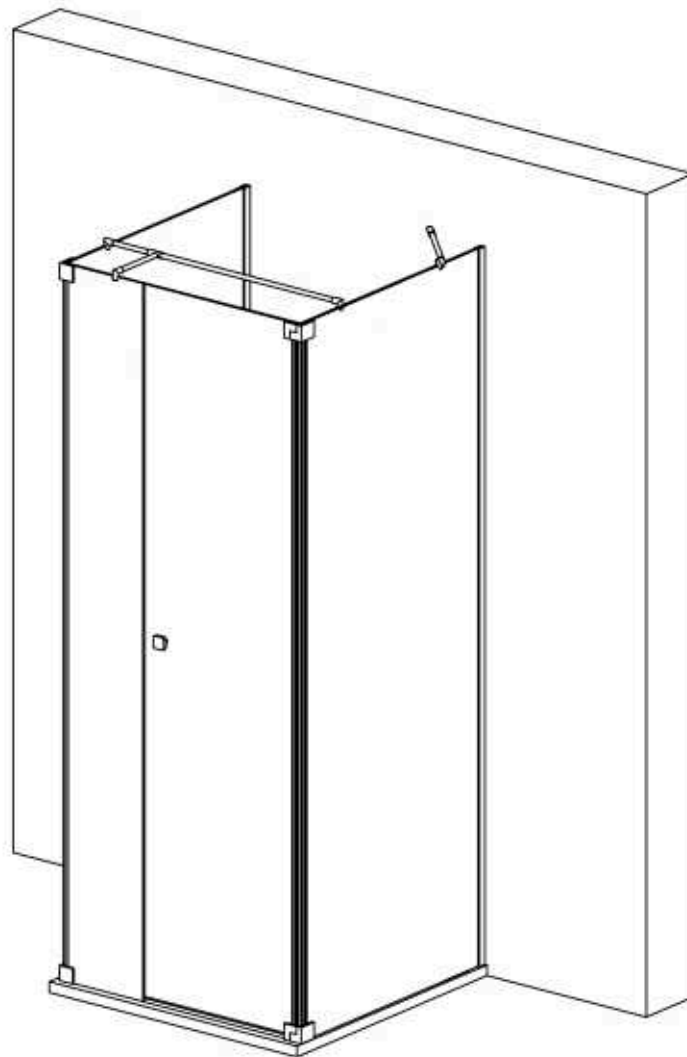

Modell PGU1S, PHU1S, PMGU1S

Montageanleitung
Installation Manual

3-Seiten U-Duschkabine
U-shaped shower enclosure
Rechts / Right

1 x G/EGS-RO		1 x G2/G2H		8 x G100		8 x 	6 x C2	
1 x G/EGS-RU		1 x G3/G3H		8 x G300		8 x 	2 x G/SUP40	
2 x G/EL		1 x G8/G8H		1 x G400		8 x 	1 x G/SUL120	
2 x P/WKP		1 x G9/G9H		8 x d		1 x 	2 x 	
		1 x G10				1 x 		

Benutzen Sie das Wandprofil in Glashöhe zum anzeichnen der Bohrlöcher.
Use the wall profile in height of glass to mark the drill holes.

Diese Maße finden Sie in ihrem Auftrag:
You find this measures in your order:

- H** = Glas - Höhe
Glass height
- G1, G2** = Glasaußenkante (unterer Wert des Verstellbereichs)
Outer edge of the glass (lower value of adjustment range)

Die Zeichnungen sind **nicht** Maßstabsgetreu.
The drawings are **not** to scale.