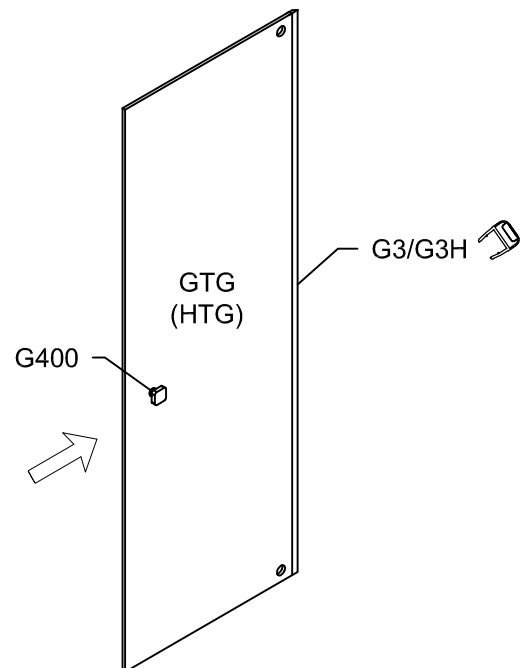

Vormontage von Dichtprofilen und Beschlägen Pre-assembly of gaskets and fittings.