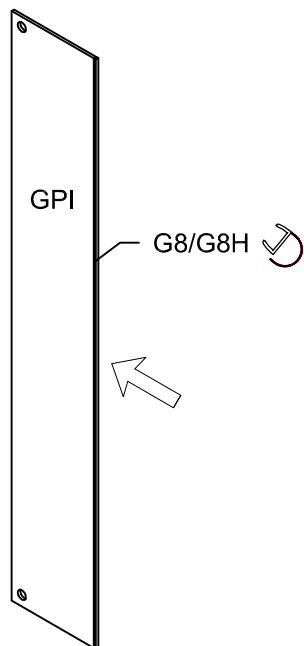

Vormontage von Dichtprofilen und Beschlägen Pre-assembly of gaskets and fittings.