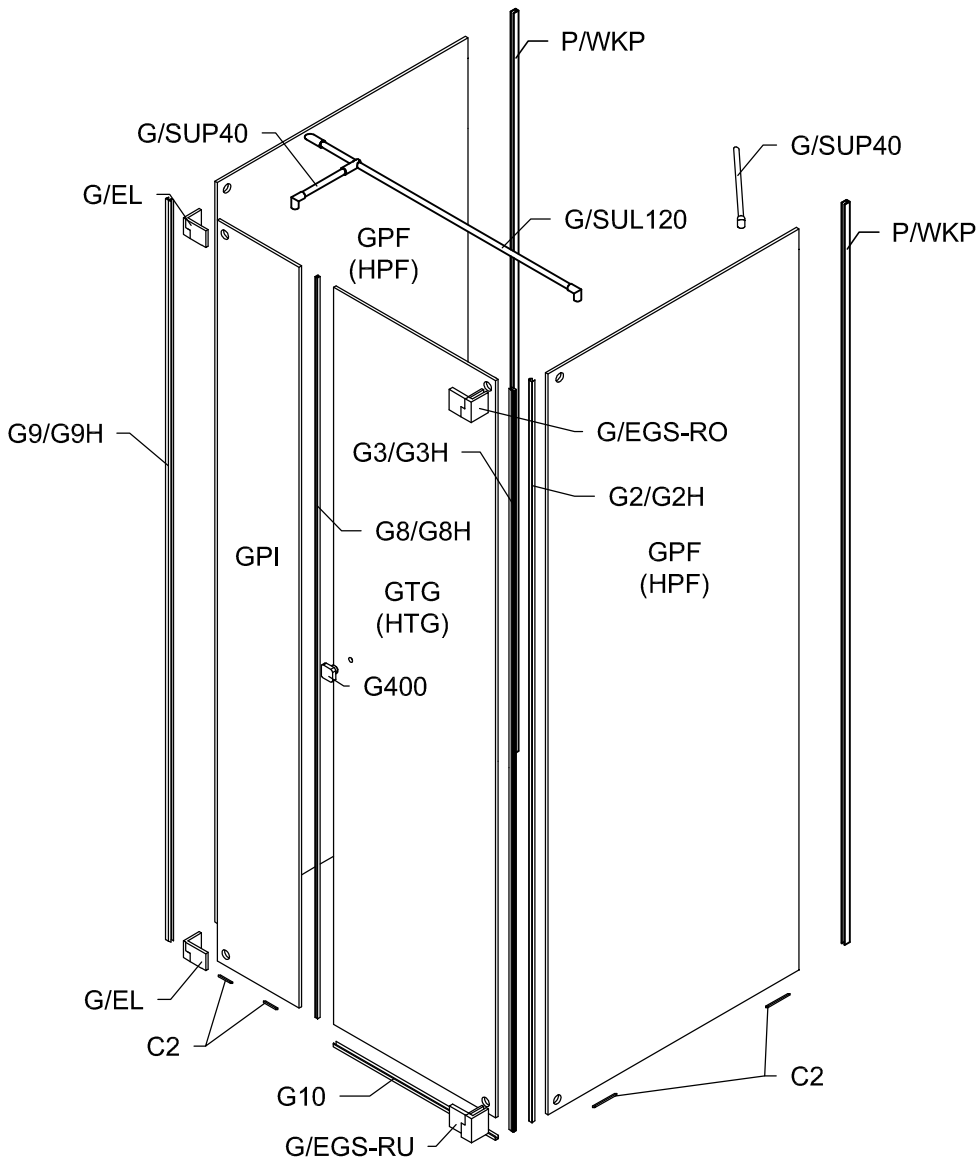

Modell PGU1S, PHU1S, PMGU1S

Montageanleitung
Installation Manual

3-Seiten U-Duschkabine
U-shaped shower enclosure
Rechts / Right

1 x G/EGS-RO		1 x G2/G2H		8 x G100		8 x 	6 x C2	
1 x G/EGS-RU		1 x G3/G3H		8 x G300		8 x 	2 x G/SUP40	
2 x G/EL		1 x G8/G8H		1 x G400		8 x 	1 x G/SUL120	
2 x P/WKP		1 x G9/G9H		8 x d		1 x 	2 x 	
		1 x G10				1 x 		

Benutzen Sie das Wandprofil in Glashöhe zum anzeichnen der Bohrlöcher.
Use the wall profile in height of glass to mark the drill holes.

Diese Maße finden Sie in ihrem Auftrag:
You find this measures in your order:

- H** = Glas - Höhe
Glass height
- G1, G2** = Glasaußenkante (unterer Wert des Verstellbereichs)
Outer edge of the glass (lower value of adjustment range)

Die Zeichnungen sind **nicht** Maßstabsgetreu.
The drawings are **not** to scale.