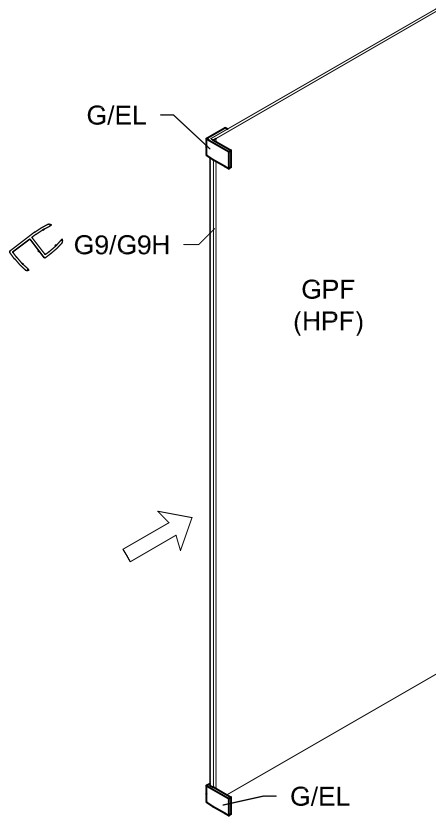

Vormontage von Dichtprofilen und Beschlägen Pre-assembly of gaskets and fittings.