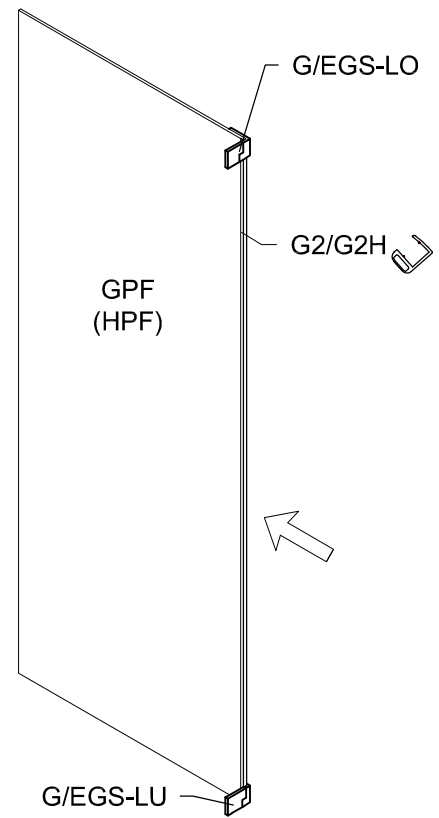

Vormontage von Dichtprofilen und Beschlägen Pre-assembly of gaskets and fittings.