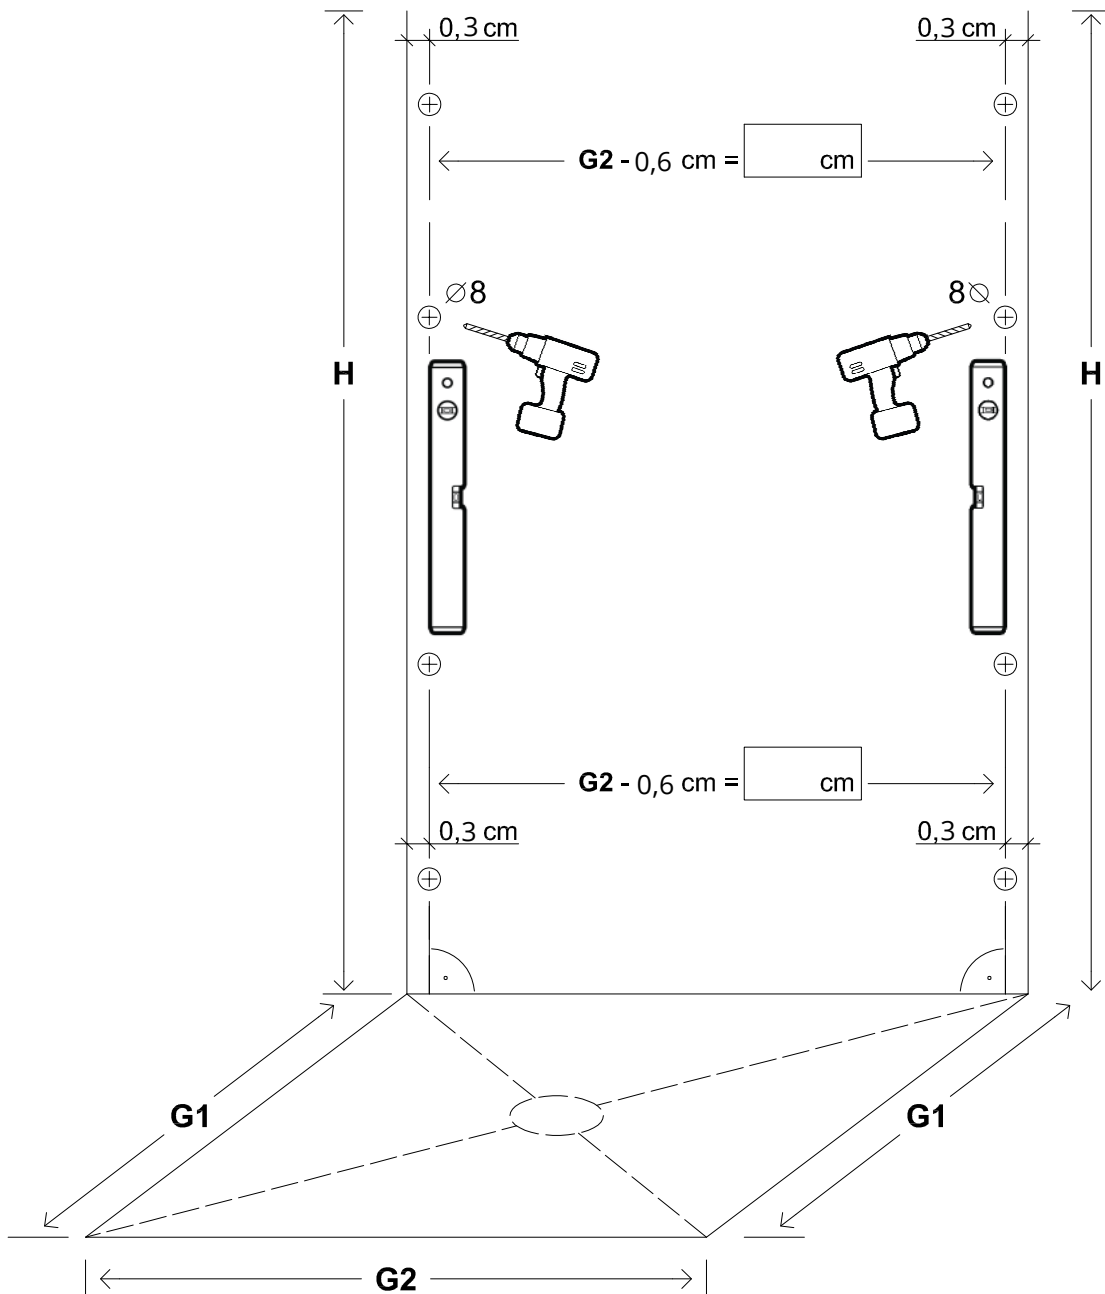

Modell PGU1S, PHU1S, PMGU1S

Montageanleitung
Installation Manual

3-Seiten U-Duschkabine
U-shaped shower enclosure
Rechts / Right

1 x G/EGS-RO		1 x G2/G2H		8 x G100		8 x 	6 x C2	
1 x G/EGS-RU		1 x G3/G3H		8 x G300		8 x 	2 x G/SUP40	
2 x G/EL		1 x G8/G8H		1 x G400		8 x 	1 x G/SUL120	
2 x P/WKP		1 x G9/G9H		8 x d		1 x 	2 x 	
		1 x G10				1 x 		

Benutzen Sie das Wandprofil in Glashöhe zum anzeichnen der Bohrlöcher.
Use the wall profile in height of glass to mark the drill holes.

Diese Maße finden Sie in ihrem Auftrag:
You find this measures in your order:

- H** = Glas - Höhe
Glass height
- G1, G2** = Glasaußenkante (unterer Wert des Verstellbereichs)
Outer edge of the glass (lower value of adjustment range)

Die Zeichnungen sind **nicht** Maßstabsgetreu.
The drawings are **not** to scale.